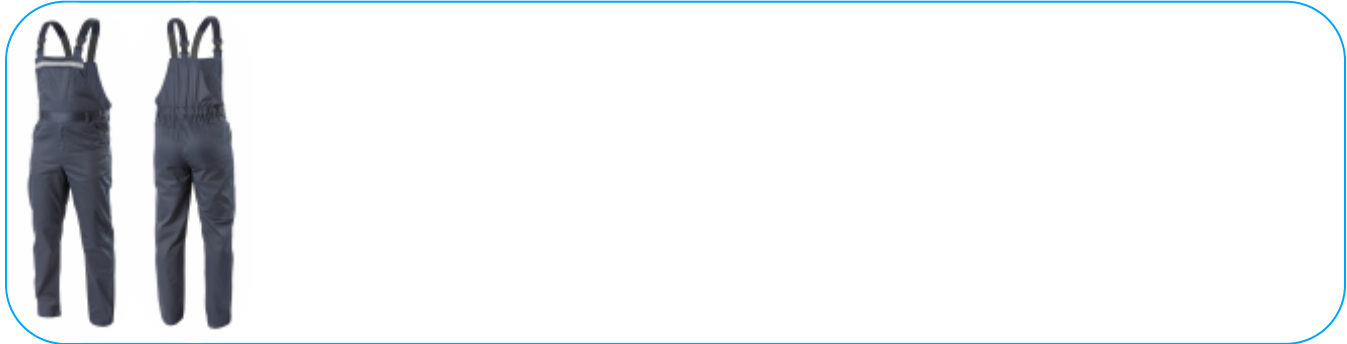

# FABIAN peto de protección azul marino S (48)

### Descripción del Producto

Peto de protección para hombres cuidadosamente confeccionado. Los materiales de alta calidad garantizan la durabilidad y el alto confort, mientras que el tejido ligero y el corte técnico no restringen el movimiento. Los detalles reflectantes aumentan la seguridad en el trabajo cuando oscurece.

Los petos están disponibles en una amplia gama de tallas (de S a 4XL) y en los colores de moda: azul marino, gris claro y gris oscuro. Ideal para los trabajadores de producción y construcción. También válida para instaladores, técnicos de servicio y técnicos.

### Características

- material: tejido TC, 65% poliéster, 35% algodón;
- gramaje de tejido de 190 g/m<sup>2</sup>;
- cumplen con la norma EN ISO 13688;
- 2 bolsillos superiores y 1 bolsillo en el pecho con solapa;
- la longitud de las perneras se puede ampliar;
- tirantes ajustables elásticos;
- ajuste de cintura en la parte trasera con banda elástica y botones en el lateral del pantalón;
- bucles;
- elementos reflectantes – parte delantera de los pantalones;
- color azul marino de moda: el material conserva su intensidad de color a pesar de los repetidos lavados;
- se puede lavar a 60°C;
- uso universal en industria ligera, automoción, transporte y logística, ideal para talleres, construcción, almacenamiento, servicios y trabajos técnicos.