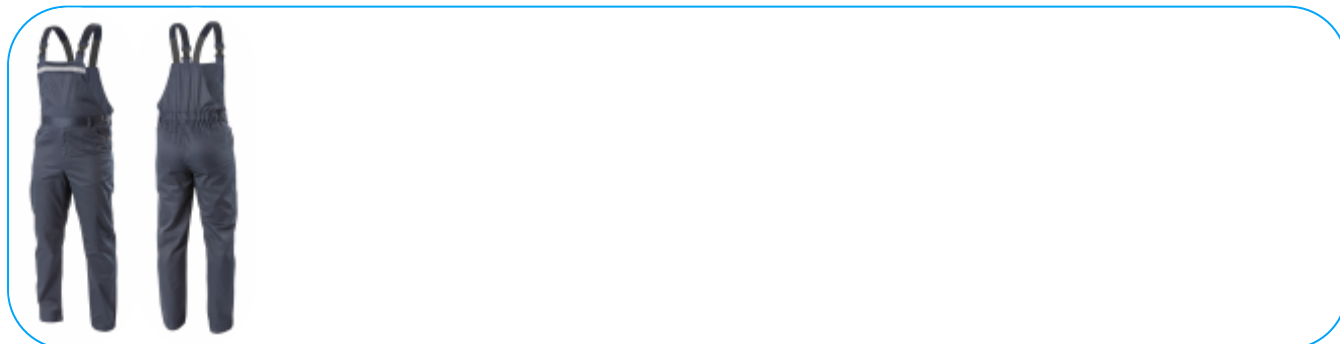

Salopette de travail FABIAN bleu marine S (48)

Description du produit

Salopette de travail pour homme, confectionnée avec soin. Conçue à partir de matières de haute qualité qui assurent une bonne durabilité et un grand confort d'utilisation. La légèreté du tissu et la coupe technique ne limitent pas les mouvements. Des éléments réfléchissants augmentent la sécurité du travail après la tombée de la nuit.

Cette salopette est disponible dans une large gamme de tailles (du S au 4XL) et dans des couleurs tendance: bleu marine, gris clair et gris foncé. Convient parfaitement aux personnes qui travaillent dans les secteurs de la production et du bâtiment. Également recommandée pour installateurs, spécialistes en maintenance et techniciens.

Caractéristiques

- Matière: tissu TC, 65% polyester, 35% coton;
- Grammage: 190 g/m²;
- Conforme à la norme EN ISO 13688;
- Équipée de 2 poches supérieures et d'une poche poitrine à rabat;
- Possibilité d'allonger les jambes du pantalon;
- Bretelles réglables avec insert élastique;
- Ajustement de la taille dans le dos avec un élastique et des boutons sur le côté du pantalon;
- Passants;
- Éléments réfléchissants sur le devant du pantalon;
- Couleur bleu marine tendance. La teinte du tissu conserve son intensité malgré la répétition des lavages;
- Lavage possible à 60°C;
- Utilisation universelle dans l'industrie légère, l'industrie automobile, le transport et la logistique. Convient parfaitement pour les travaux de rénovation, construction, entreposage, maintenance et autres travaux techniques.