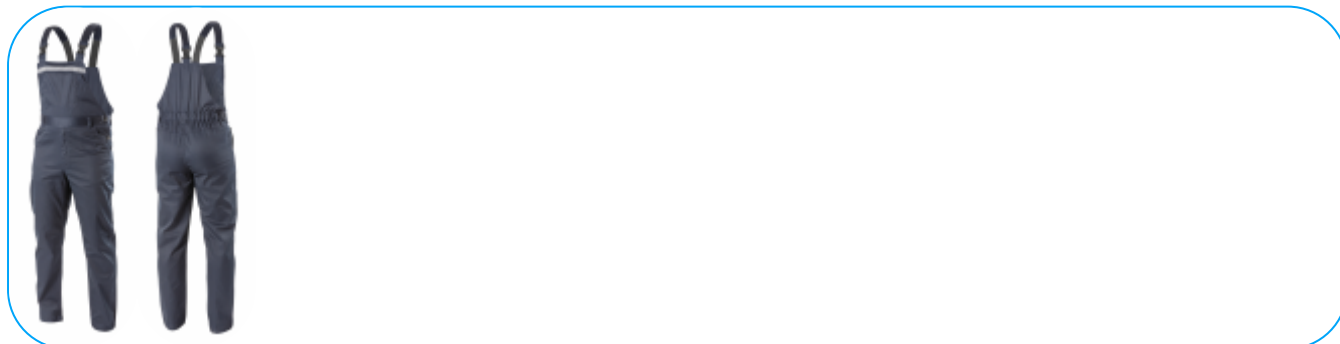

Salopette de travail FABIAN bleu foncé XL (54)

Description du produit

Salopette de travail pour homme, confectionnée avec soin. Conçue à partir de matières de haute qualité qui assurent une bonne durabilité et un grand confort d'utilisation. La légèreté du tissu et la coupe technique ne limitent pas les mouvements. Des éléments réfléchissants augmentent la sécurité du travail après la tombée de la nuit.

Cette salopette est disponible dans une large gamme de tailles (du S au 4XL) et dans des couleurs tendance: bleu marine, gris clair et gris foncé. Convient parfaitement aux personnes qui travaillent dans les secteurs de la production et du bâtiment. Également recommandée pour installateurs, spécialistes en maintenance et techniciens.

Caractéristiques

- Matière: tissu TC, 65% polyester, 35% coton;
- Grammage: 190 g/m²;
- Conforme à la norme EN ISO 13688;
- Équipée de 2 poches supérieures et d'une poche poitrine à rabat;
- Possibilité d'allonger les jambes du pantalon;
- Bretelles réglables avec insert élastique;
- Ajustement de la taille dans le dos avec un élastique et des boutons sur le côté du pantalon;
- Passants;
- Éléments réfléchissants sur le devant du pantalon;
- Couleur bleu marine tendance. La teinte du tissu conserve son intensité malgré la répétition des lavages;
- Lavage possible à 60°C;
- Utilisation universelle dans l'industrie légère, l'industrie automobile, le transport et la logistique. Convient parfaitement pour les travaux de rénovation, construction, entreposage, maintenance et autres travaux techniques.