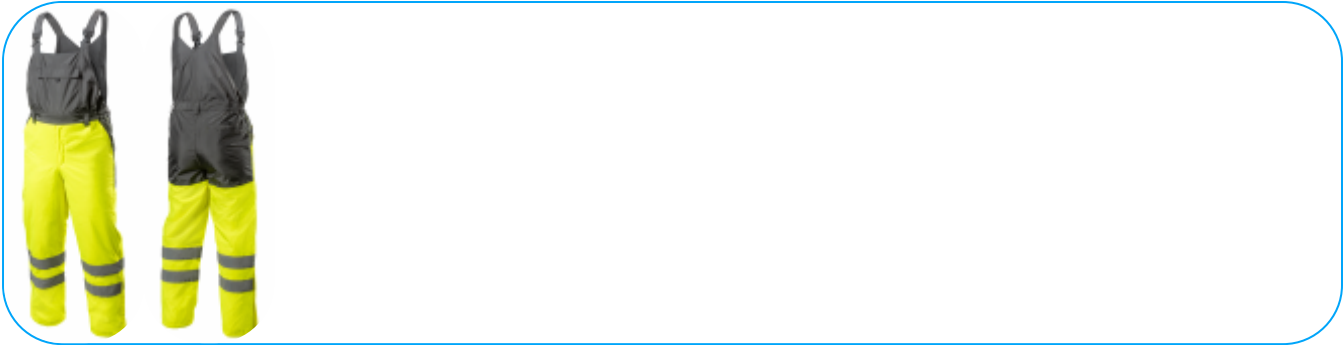

PRODUKTINFORMATIONSBLETT

Kälte Warnschutz ArbeitssHORTS, gelb, Größe 2XL

Produktbeschreibung

Gepolsterte Warnschutzlatzhose für Herren aus hochwertigsten Stoffen. Sie haben zwei reflektierende Bänder in Kniehöhe. Sie bieten maximalen Komfort und Schutz vor Kälte und Wind. Sie schützen auch vor Regen (Wasserdichte 2000 mm H₂O). Erhöhte Sicherheit, wenn sie sich unter Bedingungen mit eingeschränkter Sicht aufhalten z. B. bei Nacht oder bei schlechten Wetterbedingungen z. B. bei Regen oder Nebel. Besonders zu empfehlen im Herbst und Winter.

Die gelbe Farbe des Produkts richtet sich an Branchen, in denen Mitarbeiter sichtbar sein müssen, unter anderem Arbeiter im Straßenbau, Raffinerien, Häfen, Ölplattformen, Bergbauschächten, Flughäfen oder beim Bergrettungsdiensten.

Parameter

- Stoff: 100% Polyester Oxford 300D, PU-Beschichtung, Wasserbeständigkeit 2000 mm H₂O;
- Übersicht: Webtyp Oxford 300D, für größere Stofffestigkeit mit PU beschichtet;
- Gesteptes Futter 120 g/cm²;
- Konform mit der CE-Norm;
- Produkt konform mit dem Standard EN ISO 13688, EN ISO 20471, 1 Klasse und EN343, geklebte Nähte;
- reflektierende Bänder, um die Sichtbarkeit unter schwierigen Bedingungen zu gewährleisten;
- 4 Taschen, darunter 1 Gesäßtasche mit Klettverschluss und 1 Brusttasche mit Klettverschluss;
- Hosenbeine zum Öffnen bis zur Mitte der Wade erleichtern das Anziehen von Schuhen. Der Reißverschluss ist unter der Falte unsichtbar;
- Anwendung in Industrie, Straßenbau, Bau und Dienstleistungen.