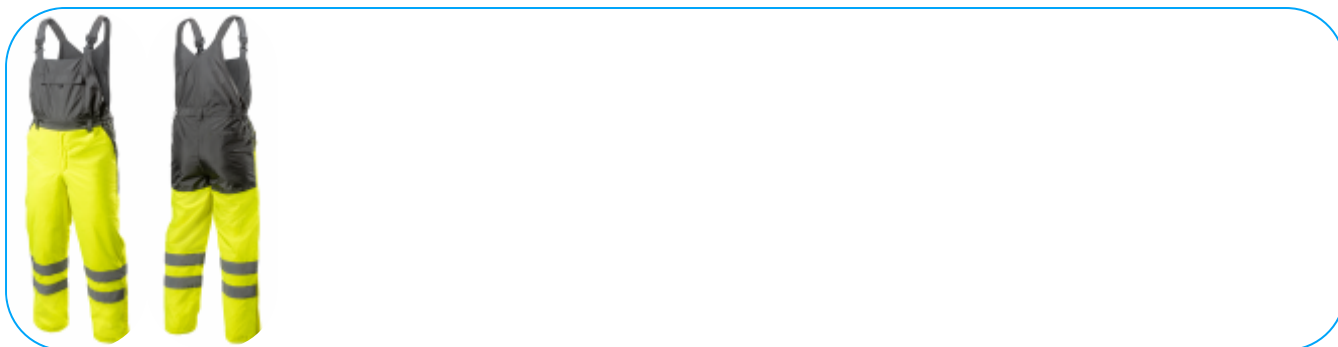

# Salopettes d'avertissement AICH isolées jaunes 3XL (58)

### Description du produit

Ensemble isolé pour hommes fait de matériaux de qualité supérieure. Deux bandes réactives autour des genoux. Offre un maximum de confort et de protection contre le froid et le vent. Protège contre la pluie (2000 mm H2O étanche). Augmente la sécurité dans des conditions de faible visibilité, comme lorsque vous travaillez la nuit et lorsque vous travaillez dans de mauvaises conditions météorologiques telles que la pluie ou le brouillard.

Particulièrement recommandé en automne et en hiver.

La palette de couleurs jaunes du produit s'adresse aux industries où les travailleurs doivent être très visibles, y compris ceux qui construisent des routes, des rues, des raffineries, travaillent dans les ports maritimes, les plates-formes pétrolières, les puits de mine, les aéroports et le sauvetage en montagne.

### Caractéristiques

- tissu: 100% polyester, Oxford 300D, revêtement PU, résistance à l'eau 2000 mm H2O;
- couche extérieure: tissage Oxford 300D pour une plus grande résistance du tissu, enduit de PU;
- isolation matelassée d'un poids de 120 g/cm<sup>2</sup>;
- Conforme CE;
- produit conforme à la norme EN ISO 13688, EN ISO 20471 classe 1 et EN343, coutures soudées;
- bandes réactives pour la visibilité dans des conditions difficiles;
- 4 poches, dont 1 poche arrière avec fermeture velcro et 1 poche poitrine avec fermeture velcro;
- l'ouverture à mi-mollet facilite la mise en place de chaussures;
- la fermeture éclair est cachée sous le pli;
- utilisation dans l'industrie, les routes, la construction et les services.