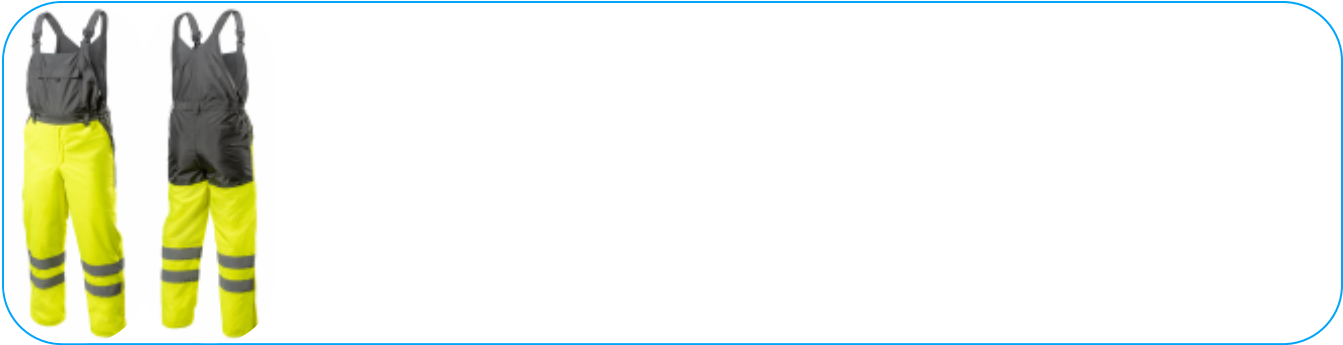

PRODUKTINFORMATIONSBLETT

Kälte Warnschutz ArbeitssHORTS AlCH, gelb, Größe XL

Produktbeschreibung

Gepolsterte Warnschutzlatzhose für Herren aus hochwertigsten Stoffen. Sie haben zwei reflektierende Bänder in Kniehöhe. Sie bieten maximalen Komfort und Schutz vor Kälte und Wind. Sie schützen auch vor Regen (Wasserdichte 2000 mm H2O). Erhöhte Sicherheit, wenn sie sich unter Bedingungen mit eingeschränkter Sicht aufhalten z. B. bei Nacht oder bei schlechten Wetterbedingungen z. B. bei Regen oder Nebel. Besonders zu empfehlen im Herbst und Winter.

Die gelbe Farbe des Produkts richtet sich an Branchen, in denen Mitarbeiter sichtbar sein müssen, unter anderem Arbeiter im Straßenbau, Raffinerien, Häfen, Ölplattformen, Bergbauschächten, Flughäfen oder beim Bergrettungsdiensten.

Parameter

- Stoff: 100% Polyester Oxford 300D, PU-Beschichtung, Wasserbeständigkeit 2000 mm H2O;
- Übersicht: Webtyp Oxford 300D, für größere Stofffestigkeit mit PU beschichtet;
- Gesteptes Futter 120 g/cm²;
- Konform mit der CE-Norm;
- Produkt konform mit dem Standard EN ISO 13688, EN ISO 20471, 1 Klasse und EN343, geklebte Nähte;
- reflektierende Bänder, um die Sichtbarkeit unter schwierigen Bedingungen zu gewährleisten;
- 4 Taschen, darunter 1 Gesäßtasche mit Klettverschluss und 1 Brusttasche mit Klettverschluss;
- Hosenbeine zum Öffnen bis zur Mitte der Wade erleichtern das Anziehen von Schuhen. Der Reißverschluss ist unter der Falte unsichtbar;
- Anwendung in Industrie, Straßenbau, Bau und Dienstleistungen.