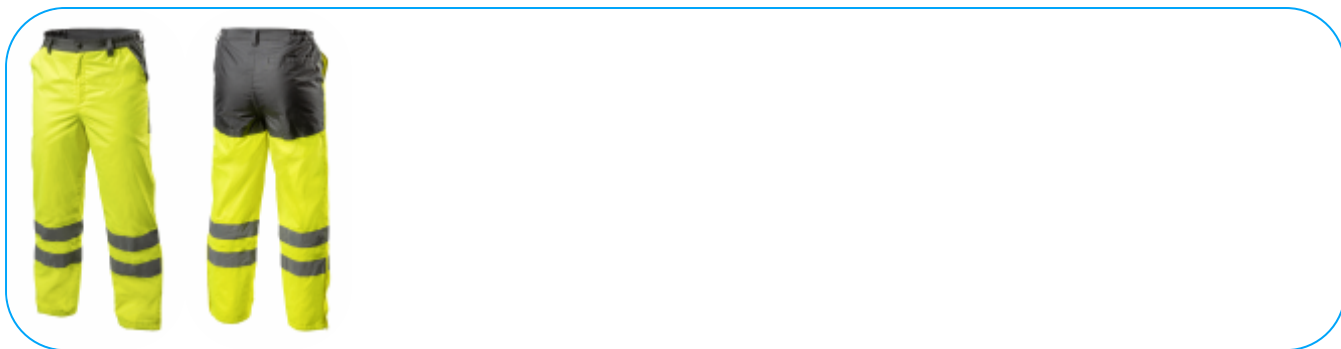

### JADE spodnie ostrzegawcze ocieplane żółty 2XL (56)

#### Opis produktu

Męskie, ocieplane spodnie ostrzegawcze wykonane z najwyższej jakości materiałów. Posiadają dwie taśmy odbłaskowe dookoła kolan. Zapewniają maksymalny komfort oraz ochronę przed zimnem i wiatrem. Chronią również przed deszczem (wodoodporność na poziomie 2000 mm H2O). Zwiększają bezpieczeństwo podczas przebywania w warunkach ograniczonej widoczności np. w trakcie przemieszczania w nocy oraz podczas złych warunków pogodowych np. w czasie deszczu lub mgły. Szczególnie polecane w okresie jesiennym i zimowym. Żółta kolorystyka produktu jest skierowana do branż, w których pracownicy muszą być widoczni, między innymi do osób budujących drogi, ulice, rafinerie, pracujących w portach, na platformach wiertniczych, szybach wydobywczych, lotniskach czy w ratownictwie górskim.

#### Charakterystyka

- materiał: 100% poliester Oxford 300D, powleczenie PU, wodoodporność 2000 mm H2O;
- warstwa zewnętrzna: splot typu Oxford 300D, zapewniający większą wytrzymałość materiału, powlekana PU;
- pikowane ocieplenie o gramaturze 120 g/cm<sup>2</sup>;
- wykonane zgodnie z normą CE;
- produkt zgodny z normą EN ISO 13688, EN ISO 20471 klasa 1 oraz EN343, klejone szwy;
- taśmy odbłaskowe zapewniające widoczność w trudnych warunkach;
- 3 kieszenie, w tym 1 kieszeń tylna zapinana na rzep i 2 kieszenie z przodu;
- nogawki rozpinane do połowy łydki ułatwiają zakładanie butów, zamek jest niewidoczny kryty pod plisą;
- zastosowanie w przemyśle, drogownictwie, budownictwie i usługach.