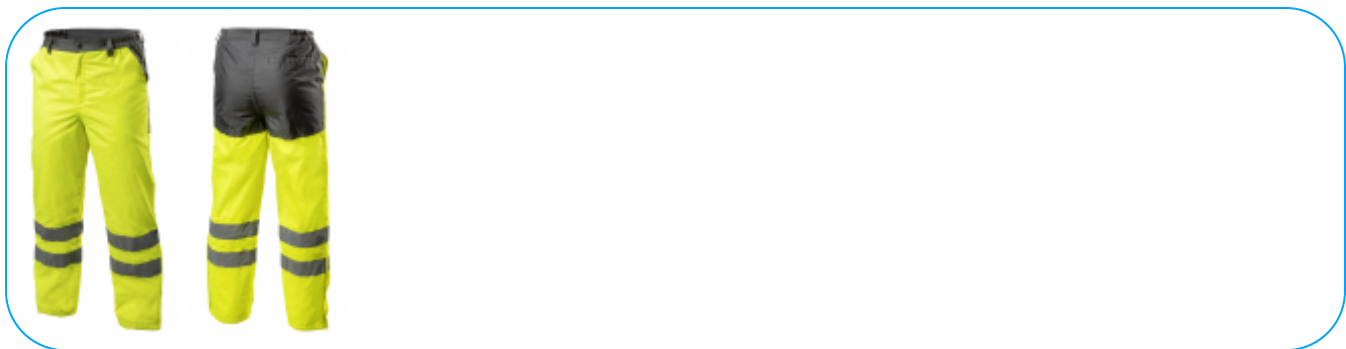

KARTA PRODUKTOWA

JADE spodnie ostrzegawcze ocieplane żółty L (52)

Opis produktu

Męskie, ocieplane spodnie ostrzegawcze wykonane z najwyższej jakości materiałów. Posiadają dwie taśmy odblaskowe dookoła kolan. Zapewniają maksymalny komfort oraz ochronę przed zimnem i wiatrem. Chronią również przed deszczem (wodoodporność na poziomie 2000 mm H₂O). Zwiększają bezpieczeństwo podczas przebywania w warunkach ograniczonej widoczności np. w trakcie przemieszczania w nocy oraz podczas złych warunków pogodowych np. w czasie deszczu lub mgły. Szczególnie polecane w okresie jesiennym i zimowym. Żółta kolorystyka produktu jest skierowana do branż, w których pracownicy muszą być widoczni, między innymi do osób budujących drogi, ulice, rafinerie, pracujących w portach, na platformach wiertniczych, szybach wydobywczych, lotniskach czy w ratownictwie górskim.

Charakterystyka

- materiał: 100% poliester Oxford 300D, powleczenie PU, wodoodporność 2000 mm H₂O;
- warstwa zewnętrzna: splot typu Oxford 300D, zapewniający większą wytrzymałość materiału, powlekana PU;
- pikowane ocieplenie o gramaturze 120 g/cm²;
- wykonane zgodnie z normą CE;
- produkt zgodny z normą EN ISO 13688, EN ISO 20471 klasa 1 oraz EN343, klejone szwy;
- taśmy odblaskowe zapewniające widoczność w trudnych warunkach;
- 3 kieszenie, w tym 1 kieszeń tylna zapinana na rzep i 2 kieszenie z przodu;
- nogawki rozpinane do połowy łydki ułatwiają zakładanie butów, zamek jest niewidoczny kryty pod plisą;
- zastosowanie w przemyśle, drogownictwie, budownictwie i usługach.