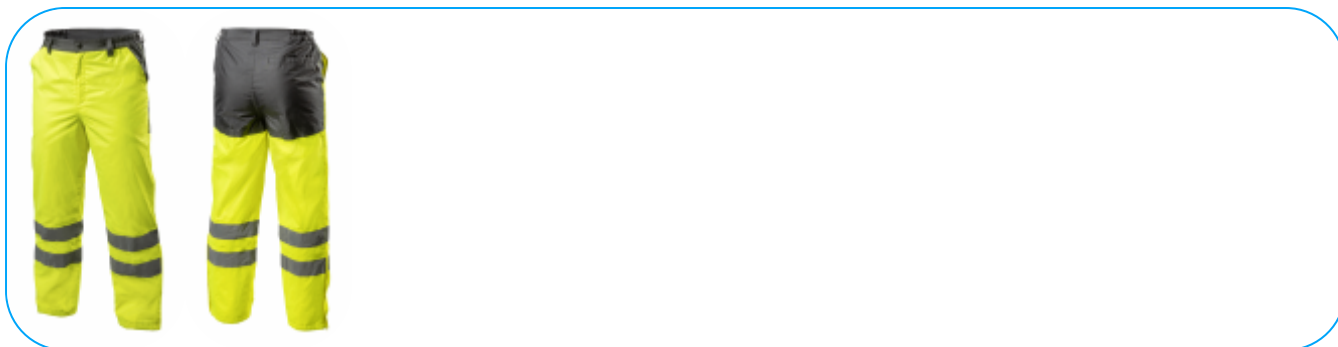

KARTA PRODUKTOWA

JADE spodnie ostrzegawcze ocieplane żółty S (48)

Opis produktu

Męskie, ocieplane spodnie ostrzegawcze wykonane z najwyższej jakości materiałów. Posiadają dwie taśmy odblaskowe dookoła kolan. Zapewniają maksymalny komfort oraz ochronę przed zimnem i wiatrem. Chronią również przed deszczem (wodoodporność na poziomie 2000 mm H₂O). Zwiększają bezpieczeństwo podczas przebywania w warunkach ograniczonej widoczności np. w trakcie przemieszczania w nocy oraz podczas złych warunków pogodowych np. w czasie deszczu lub mgły. Szczególnie polecane w okresie jesiennym i zimowym. Żółta kolorystyka produktu jest skierowana do branż, w których pracownicy muszą być widoczni, między innymi do osób budujących drogi, ulice, rafinerie, pracujących w portach, na platformach wiertniczych, szybach wydobywczych, lotniskach czy w ratownictwie górskim.

Charakterystyka

- materiał: 100% poliester Oxford 300D, powleczenie PU, wodoodporność 2000 mm H₂O;
- warstwa zewnętrzna: splot typu Oxford 300D, zapewniający większą wytrzymałość materiału, powlekana PU;
- pikowane ocieplenie o gramaturze 120 g/cm²;
- wykonane zgodnie z normą CE;
- produkt zgodny z normą EN ISO 13688, EN ISO 20471 klasa 1 oraz EN343, klejone szwy;
- taśmy odblaskowe zapewniające widoczność w trudnych warunkach;
- 3 kieszenie, w tym 1 kieszeń tylna zapinana na rzep i 2 kieszenie z przodu;
- nogawki rozpinane do połowy łydki ułatwiają zakładanie butów, zamek jest niewidoczny kryty pod plisą;
- zastosowanie w przemyśle, drogownictwie, budownictwie i usługach.