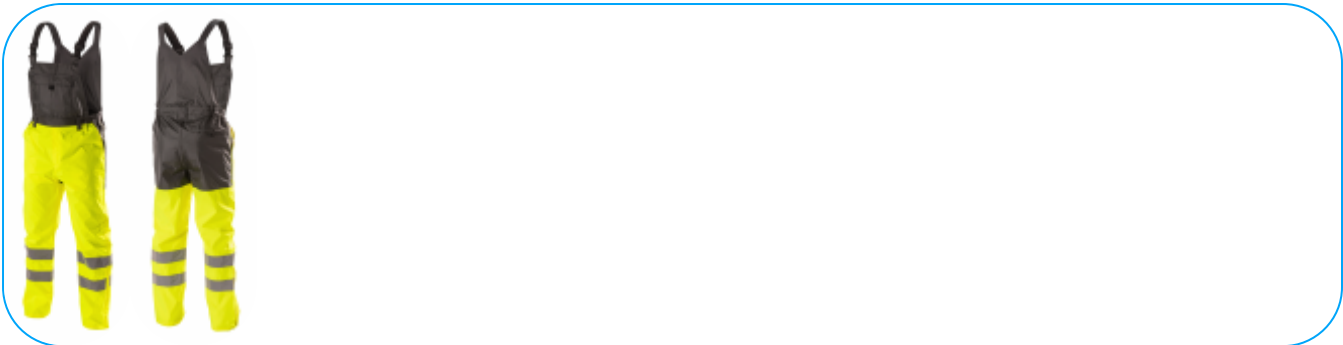

FICHE TECHNIQUE

Salopette de pluie haute visibilité VOLME jaune 2XL (56)

Description du produit

Salopette homme haute visibilité et imperméable, fabriquée en tissus de la plus haute qualité. Elle se distingue par sa légèreté et sa respirabilité, ce qui procure un confort d'utilisation maximal. Elle protège de la pluie (imperméabilité de 2000 mm H2O) et du vent. Elle augmente la sécurité lors de conditions de visibilité limitée, tel que lors de déplacements de nuit et par mauvais temps (pluie ou brouillard).

La couleur jaune du produit est destinée aux secteurs d'activités dans lesquels les travailleurs doivent être particulièrement visibles, notamment dans les travaux publics, les raffineries, les ports, les plateformes pétrolières, les mines, les aéroports et lors d'opérations de sauvetage en montagne.

Caractéristiques

- Matière: 100% polyester Oxford 300D, enduit de PU;
- Imperméabilité 2000 mm H2O;
- Produit conforme aux normes EN ISO 13688, EN ISO 20471 classe 1 et EN 343;
- Coutures collées pour garantir une étanchéité à l'eau;
- Bandes réfléchissantes pour une meilleure visibilité dans des conditions difficiles;
- 4 poches: 2 poches latérales, 1 poche arrière avec fermeture Velcro et 1 poche poitrine avec fermeture Velcro;
- L'ouverture des jambes jusqu'à mi-mollet à l'aide d'une fermeture Éclair facilite l'enfilage des chaussures. Cette fermeture Éclair est invisible et recouverte d'un pli;
- Utilisation dans l'industrie, les travaux publics, le bâtiment et les services.