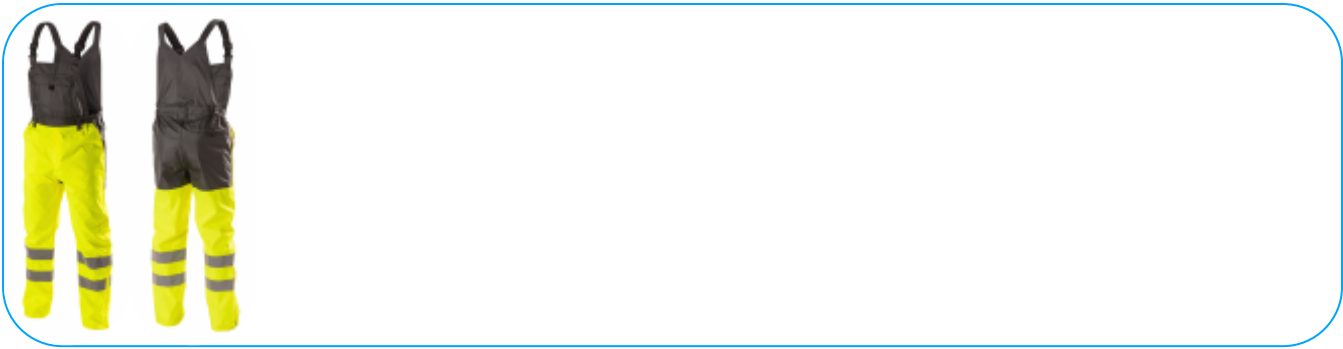

### VOLME Peto de advertencia antilluvia amarillo 3XL (58)

#### Descripción del Producto

Mono impermeable para hombre fabricado con materiales de la más alta calidad. Se distinguen por su ligereza y permeabilidad al aire, y proporcionan el máximo confort. Protegen contra la lluvia (resistencia al agua de 2000 mm H<sub>2</sub>O) y el viento. Aumentan la seguridad en condiciones de baja visibilidad, por ejemplo, durante los desplazamientos nocturnos, y en condiciones meteorológicas adversas, por ejemplo, durante la lluvia o la niebla. La combinación de colores amarillos del producto está dirigida a las industrias en las que los trabajadores deben ser visibles, como los de construcción de carreteras, calles, refinerías, puertos, plataformas petrolíferas, pozos mineros, aeropuertos y rescate en montaña.

#### Características

- material: 100% poliéster Oxford 300D, recubierto de PU;
- resistencia al agua de 2000 mm H<sub>2</sub>O;
- el producto cumple con las normas EN ISO 13688, EN ISO 20471 Clase 1 y EN 343;
- costuras selladas para evitar la penetración del agua;
- cintas reflectantes para la visibilidad en condiciones difíciles;
- 4 bolsillos: 2 bolsillos laterales, 1 bolsillo trasero con cierre de velcro y 1 bolsillo en el pecho con cierre de velcro;
- las perneras desabrochadas hasta media pantorrilla facilitan la colocación de los zapatos, la cremallera es invisible cubierta bajo la tapeta;
- uso en industria, carreteras, construcción y servicios.