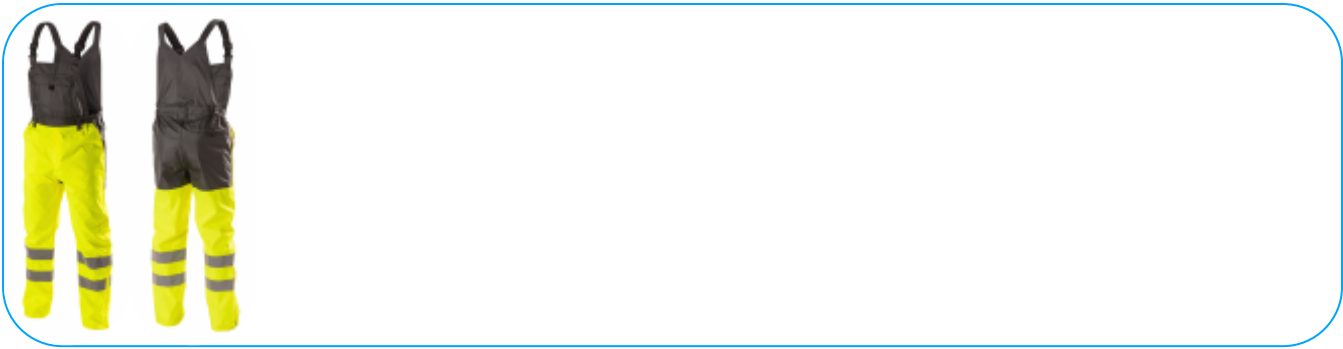

### VOLME Peto de advertencia antilluvia amarillo L (52)

#### Descripción del Producto

Mono impermeable para hombre fabricado con materiales de la más alta calidad. Se distinguen por su ligereza y permeabilidad al aire, y proporcionan el máximo confort. Protegen contra la lluvia (resistencia al agua de 2000 mm H<sub>2</sub>O) y el viento. Aumentan la seguridad en condiciones de baja visibilidad, por ejemplo, durante los desplazamientos nocturnos, y en condiciones meteorológicas adversas, por ejemplo, durante la lluvia o la niebla. La combinación de colores amarillos del producto está dirigida a las industrias en las que los trabajadores deben ser visibles, como los de construcción de carreteras, calles, refinerías, puertos, plataformas petrolíferas, pozos mineros, aeropuertos y rescate en montaña.

#### Características

- material: 100% poliéster Oxford 300D, recubierto de PU;
- resistencia al agua de 2000 mm H<sub>2</sub>O;
- el producto cumple con las normas EN ISO 13688, EN ISO 20471 Clase 1 y EN 343;
- costuras selladas para evitar la penetración del agua;
- cintas reflectantes para la visibilidad en condiciones difíciles;
- 4 bolsillos: 2 bolsillos laterales, 1 bolsillo trasero con cierre de velcro y 1 bolsillo en el pecho con cierre de velcro;
- las perneras desabrochadas hasta media pantorrilla facilitan la colocación de los zapatos, la cremallera es invisible cubierta bajo la tapeta;
- uso en industria, carreteras, construcción y servicios.