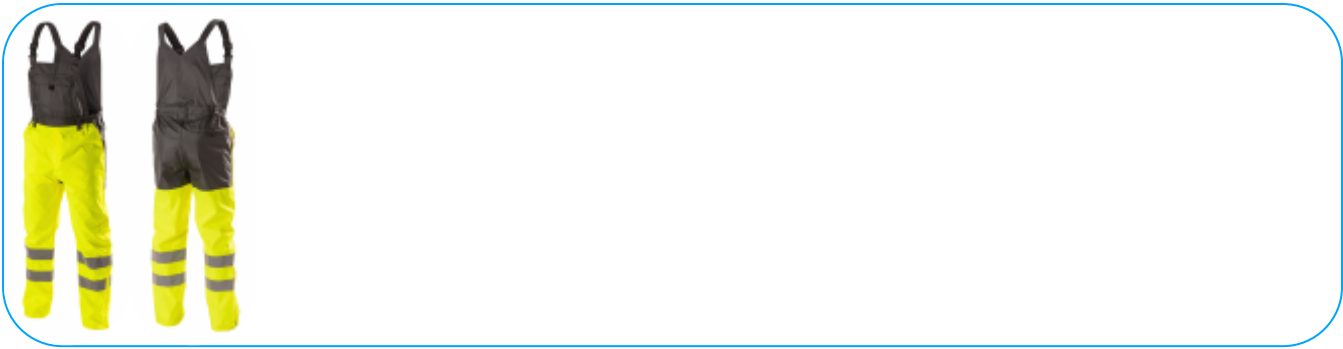

FICHE TECHNIQUE

Salopette de pluie haute visibilité VOLME jaune S (48)

Description du produit

Salopette homme haute visibilité et imperméable, fabriquée en tissus de la plus haute qualité. Elle se distingue par sa légèreté et sa respirabilité, ce qui procure un confort d'utilisation maximal. Elle protège de la pluie (imperméabilité de 2000 mm H2O) et du vent. Elle augmente la sécurité lors de conditions de visibilité limitée, tel que lors de déplacements de nuit et par mauvais temps (pluie ou brouillard).

La couleur jaune du produit est destinée aux secteurs d'activités dans lesquels les travailleurs doivent être particulièrement visibles, notamment dans les travaux publics, les raffineries, les ports, les plateformes pétrolières, les mines, les aéroports et lors d'opérations de sauvetage en montagne.

Caractéristiques

- Matière: 100% polyester Oxford 300D, enduit de PU;
- Imperméabilité 2000 mm H2O;
- Produit conforme aux normes EN ISO 13688, EN ISO 20471 classe 1 et EN 343;
- Coutures collées pour garantir une étanchéité à l'eau;
- Bandes réfléchissantes pour une meilleure visibilité dans des conditions difficiles;
- 4 poches: 2 poches latérales, 1 poche arrière avec fermeture Velcro et 1 poche poitrine avec fermeture Velcro;
- L'ouverture des jambes jusqu'à mi-mollet à l'aide d'une fermeture Éclair facilite l'enfilage des chaussures. Cette fermeture Éclair est invisible et recouverte d'un pli;
- Utilisation dans l'industrie, les travaux publics, le bâtiment et les services.