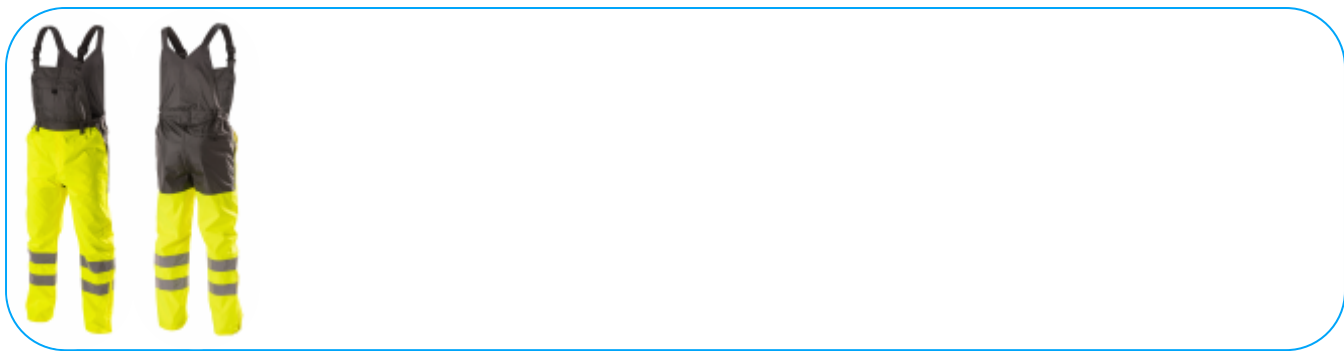

FICHE TECHNIQUE

Salopette de pluie haute visibilité VOLME jaune XL (54)

Description du produit

Salopette homme haute visibilité et imperméable, fabriquée en tissus de la plus haute qualité. Elle se distingue par sa légèreté et sa respirabilité, ce qui procure un confort d'utilisation maximal. Elle protège de la pluie (imperméabilité de 2000 mm H2O) et du vent. Elle augmente la sécurité lors de conditions de visibilité limitée, tel que lors de déplacements de nuit et par mauvais temps (pluie ou brouillard).

La couleur jaune du produit est destinée aux secteurs d'activités dans lesquels les travailleurs doivent être particulièrement visibles, notamment dans les travaux publics, les raffineries, les ports, les plateformes pétrolières, les mines, les aéroports et lors d'opérations de sauvetage en montagne.

Caractéristiques

- Matière: 100% polyester Oxford 300D, enduit de PU;
- Imperméabilité 2000 mm H2O;
- Produit conforme aux normes EN ISO 13688, EN ISO 20471 classe 1 et EN 343;
- Coutures collées pour garantir une étanchéité à l'eau;
- Bandes réfléchissantes pour une meilleure visibilité dans des conditions difficiles;
- 4 poches: 2 poches latérales, 1 poche arrière avec fermeture Velcro et 1 poche poitrine avec fermeture Velcro;
- L'ouverture des jambes jusqu'à mi-mollet à l'aide d'une fermeture Éclair facilite l'enfilage des chaussures. Cette fermeture Éclair est invisible et recouverte d'un pli;
- Utilisation dans l'industrie, les travaux publics, le bâtiment et les services.