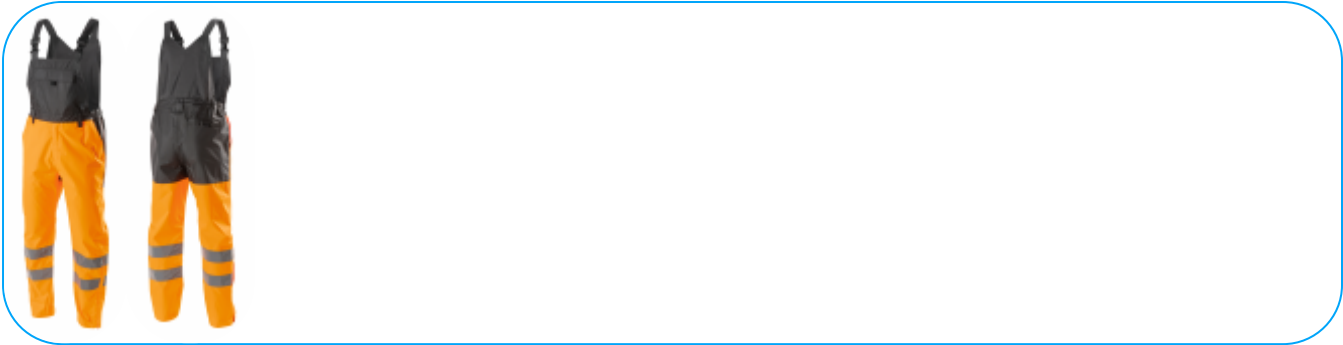

FICHE TECHNIQUE

Salopette de pluie haute visibilité VOLME orange L (52)

Description du produit

Salopette homme haute visibilité et imperméable, fabriquée en tissus de la plus haute qualité. Elle se distingue par sa légèreté et sa respirabilité, ce qui procure un confort d'utilisation maximal. Elle protège de la pluie (imperméabilité de 2000 mm H₂O) et du vent. Elle augmente la sécurité lors de conditions de visibilité limitée, tel que lors de déplacements de nuit et par mauvais temps (pluie ou brouillard).

La couleur orange du produit est destinée aux secteurs d'activités dans lesquels les travailleurs doivent être particulièrement visibles, notamment dans les travaux publics, les raffineries, les ports, les plateformes pétrolières, les mines, les aéroports et lors d'opérations de sauvetage en montagne.

Caractéristiques

- Matière: 100% polyester Oxford 300D, enduit de PU;
- Imperméabilité 2000 mm H₂O;
- Produit conforme aux normes EN ISO 13688, EN ISO 20471 classe 1 et EN 343;
- Coutures collées pour garantir une étanchéité à l'eau;
- Bandes réfléchissantes pour une meilleure visibilité dans des conditions difficiles;
- 4 poches: 2 poches latérales, 1 poche arrière avec fermeture Velcro et 1 poche poitrine avec fermeture Velcro;
- L'ouverture des jambes jusqu'à mi-mollet à l'aide d'une fermeture Éclair facilite l'enfilage des chaussures. Cette fermeture Éclair est invisible et recouverte d'un pli;
- Utilisation dans l'industrie, les travaux publics, le bâtiment et les services.