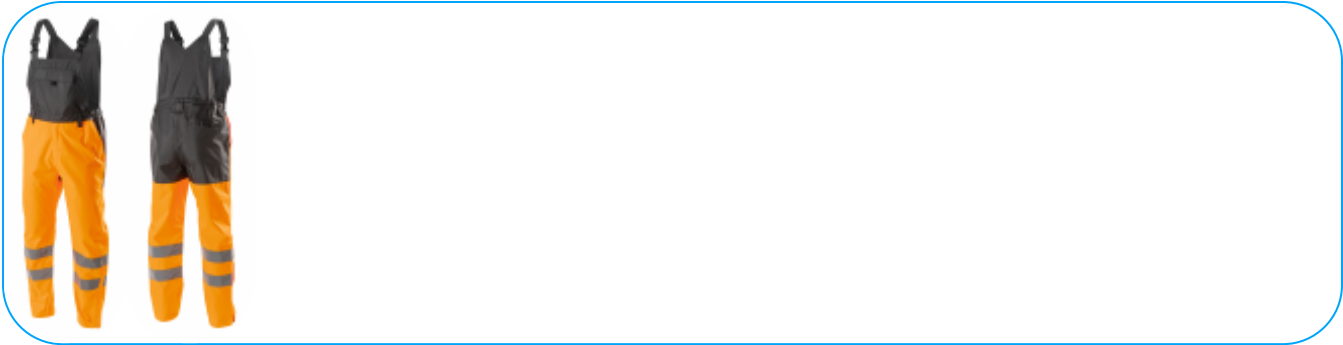

FICHE TECHNIQUE

Salopette de pluie haute visibilité VOLME orange M (50)

Description du produit

Salopette homme haute visibilité et imperméable, fabriquée en tissus de la plus haute qualité. Elle se distingue par sa légèreté et sa respirabilité, ce qui procure un confort d'utilisation maximal. Elle protège de la pluie (imperméabilité de 2000 mm H2O) et du vent. Elle augmente la sécurité lors de conditions de visibilité limitée, tel que lors de déplacements de nuit et par mauvais temps (pluie ou brouillard).

La couleur orange du produit est destinée aux secteurs d'activités dans lesquels les travailleurs doivent être particulièrement visibles, notamment dans les travaux publics, les raffineries, les ports, les plateformes pétrolières, les mines, les aéroports et lors d'opérations de sauvetage en montagne.

Caractéristiques

- Matière: 100% polyester Oxford 300D, enduit de PU;
- Imperméabilité 2000 mm H2O;
- Produit conforme aux normes EN ISO 13688, EN ISO 20471 classe 1 et EN 343;
- Coutures collées pour garantir une étanchéité à l'eau;
- Bandes réfléchissantes pour une meilleure visibilité dans des conditions difficiles;
- 4 poches: 2 poches latérales, 1 poche arrière avec fermeture Velcro et 1 poche poitrine avec fermeture Velcro;
- L'ouverture des jambes jusqu'à mi-mollet à l'aide d'une fermeture Éclair facilite l'enfilage des chaussures. Cette fermeture Éclair est invisible et recouverte d'un pli;
- Utilisation dans l'industrie, les travaux publics, le bâtiment et les services.