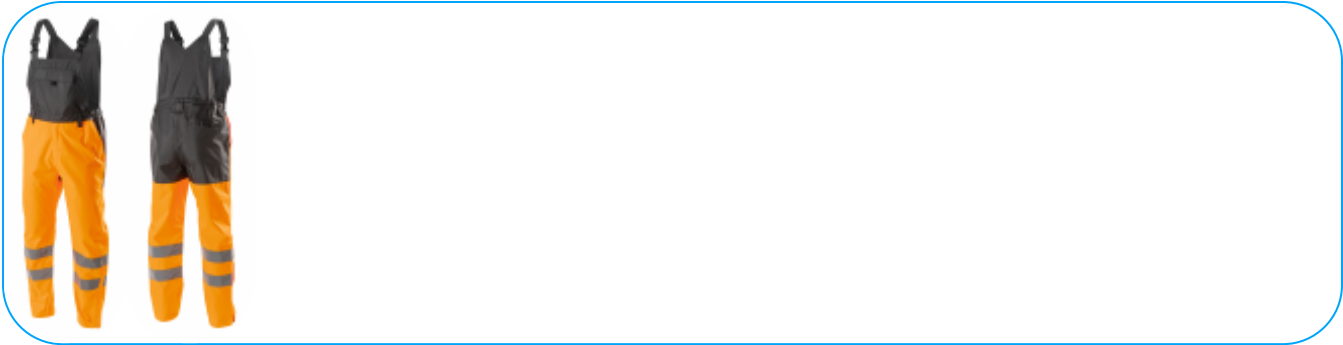

FICHE TECHNIQUE

Salopette de pluie haute visibilité VOLME orange S (48)

Description du produit

Salopette homme haute visibilité et imperméable, fabriquée en tissus de la plus haute qualité. Elle se distingue par sa légèreté et sa respirabilité, ce qui procure un confort d'utilisation maximal. Elle protège de la pluie (imperméabilité de 2000 mm H2O) et du vent. Elle augmente la sécurité lors de conditions de visibilité limitée, tel que lors de déplacements de nuit et par mauvais temps (pluie ou brouillard).

La couleur orange du produit est destinée aux secteurs d'activités dans lesquels les travailleurs doivent être particulièrement visibles, notamment dans les travaux publics, les raffineries, les ports, les plateformes pétrolières, les mines, les aéroports et lors d'opérations de sauvetage en montagne.

Caractéristiques

- Matière: 100% polyester Oxford 300D, enduit de PU;
- Imperméabilité 2000 mm H2O;
- Produit conforme aux normes EN ISO 13688, EN ISO 20471 classe 1 et EN 343;
- Coutures collées pour garantir une étanchéité à l'eau;
- Bandes réfléchissantes pour une meilleure visibilité dans des conditions difficiles;
- 4 poches: 2 poches latérales, 1 poche arrière avec fermeture Velcro et 1 poche poitrine avec fermeture Velcro;
- L'ouverture des jambes jusqu'à mi-mollet à l'aide d'une fermeture Éclair facilite l'enfilage des chaussures. Cette fermeture Éclair est invisible et recouverte d'un pli;
- Utilisation dans l'industrie, les travaux publics, le bâtiment et les services.