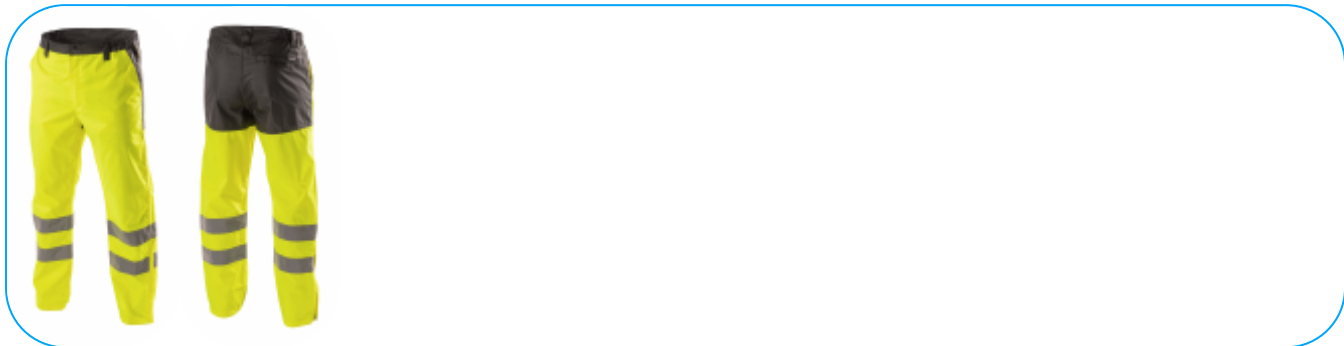

## ABENS Warnhose regenfest gelb 2XL (56)

### Produktbeschreibung

Warnhose für Herren aus hochwertigsten Materialien. Sie zeichnen sich durch Leichtigkeit und Luftdurchlässigkeit aus und sorgen für maximalen Tragekomfort. Sie schützen vor Regen (wasserdicht bei 2000 mm H<sub>2</sub>O) und Wind. Sie erhöhen die Sicherheit, wenn sie unter Bedingungen mit eingeschränkter Sicht bleiben, z. B. wenn sie sich nachts bewegen, und bei schlechten Wetterbedingungen, z. B. bei Regen oder Nebel. Die gelbe Farbe des Produkts richtet sich an Branchen, in denen Mitarbeiter sichtbar sein müssen, einschließlich Personen, die Straßen, Raffinerien bauen, in Häfen, Ölplattformen, Schächten, Flughäfen oder Bergrettungen arbeiten.

### Parameter

- Stoff: 100% Oxford 300D Polyester, PU-Beschichtung;
- 2000 mm H<sub>2</sub>O-Wasserbeständigkeit;
- Produkt gemäß den Normen EN ISO 13688, EN ISO 20471, Klasse 1 und EN 343;
- geklebte Nähte, um das Eindringen von Wasser zu verhindern;
- reflektierende Bänder, die die Sichtbarkeit unter schwierigen Bedingungen gewährleisten;
- 3 Taschen: 2 Seitentaschen, 1 Gesäßtasche mit Klettverschluss;
- Riemenverstellung mit einem Gummiband, das die Bewegungsfreiheit erhöht und eine bessere Passform ermöglicht;
- Gürtel mit einem Knopf befestigt, Fliege mit Reißverschluss;
- Schleifen;
- Reißverschlüsse bis zu der Mitte der Wade erleichtern das Anziehen von Schuhen. Der Reißverschluss ist unter der Falte unsichtbar;
- Anwendung in Industrie, Straßenbau, Bau und Dienstleistungen.