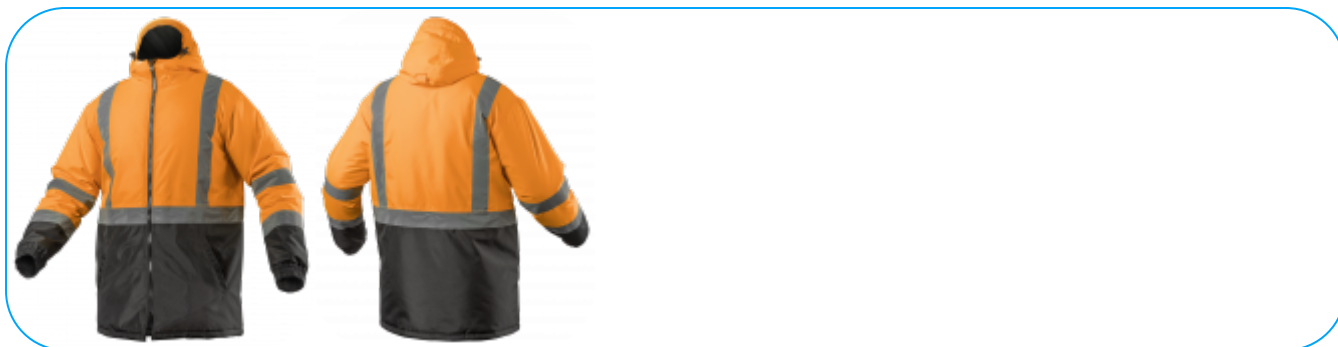

FICHA DE PRODUCTO

LEDA chaqueta de advertencia parka aislada naranja L

Descripción del Producto

Chaqueta de advertencia moderna y aislada para hombre, tipo parka. Presenta dos cintas reflectantes alrededor de los hombros y las mangas y una cinta alrededor del torso. Fabricado cuidadosamente con materiales de la más alta calidad. Proporciona la máxima comodidad y protección contra el frío y el viento. También protege contra la lluvia (resistencia al agua de 2000 mm H2O). Aumenta la seguridad en condiciones de visibilidad limitada, por ejemplo, cuando se circula de noche y en condiciones meteorológicas adversas como la lluvia o la niebla. Especialmente recomendado en otoño e invierno.

Características

- Material: 100% Oxford 300D poliéster, recubrimiento PU, resistencia al agua 2000mm H2O;
- llenado: 100% poliéster, chaqueta y mangas 160g/m², capucha 100g/m², forro acolchado;
- producto conforme a EN ISO 13688, EN ISO 20471 clase 2 y EN343, costuras pegadas;
- Corte tipo Parka;
- bolsillos: 2 bolsillos inferiores, 1 bolsillo interior, por ejemplo, para documentos;
- capucha: capucha fija con relleno;
- cuello alto para una mejor protección contra el viento y las lluvias;
- regulación: banda elástica en la parte inferior de las fundas;
- cremalleras de dos caras (sin fijación de arriba y de abajo);
- un panel oscuro de contraste en la parte inferior evita el ensuciamiento excesivo de la chaqueta.