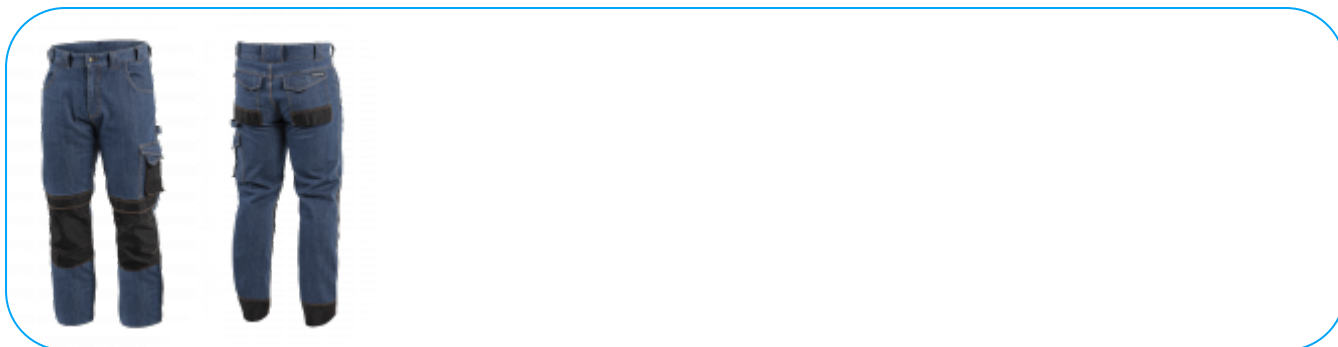

PRODUKTOVÁ KARTA

EMS ochranné džíny modré 2XL (56)

Popis výrobku

Pánské džínové pracovní kalhoty. Jsou vyrobeny z nejlepších materiálů, které zajišťují pohodlí při nošení. Módní střih.

Characteristics

- materiál: 98,5% bavlna, 1,5% elastan, džíny 350 g/m².,Oxford 600D, praní s enzymatickými prostředky významně snižuje tuhost materiálu;
- 5 kapes:
 - 2 horní kapsy;
 - 2 zadní kapsy vyztužené textilií Oxford zakryté klopami;
 - 1 boční kapsa s prostorem pro telefon.