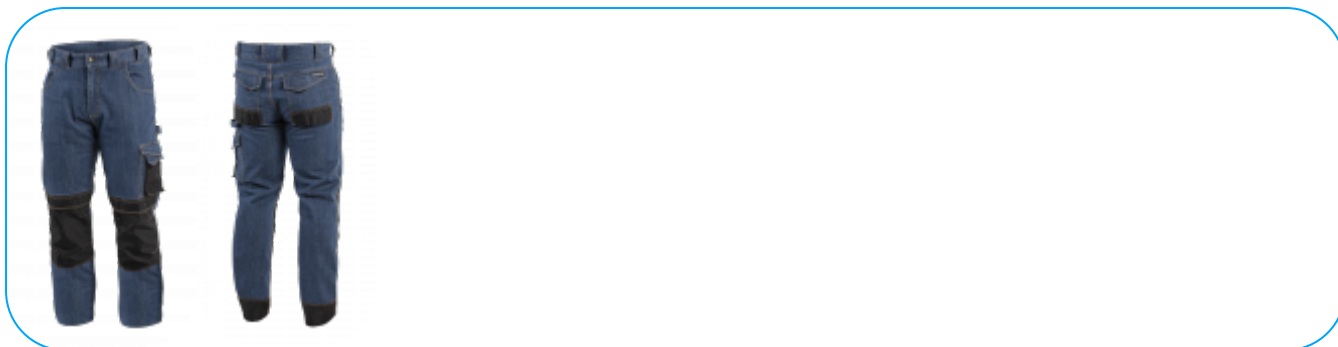

EMS ochranné džíny modré L (52)

Popis výrobku

Pánské džínové pracovní kalhoty. Jsou vyrobeny z nejlepších materiálů, které zajišťují pohodlí při nošení. Módní střih.

Characteristics

- materiál: 98,5% bavlna, 1,5% elastan, džíny 350 g/m².,Oxford 600D, praní s enzymatickými prostředky významně snižuje tuhost materiálu;
- 5 kapes:
 - 2 horní kapsy;
 - 2 zadní kapsy vyztužené textilií Oxford zakryté klopami;
 - 1 boční kapsa s prostorem pro telefon.