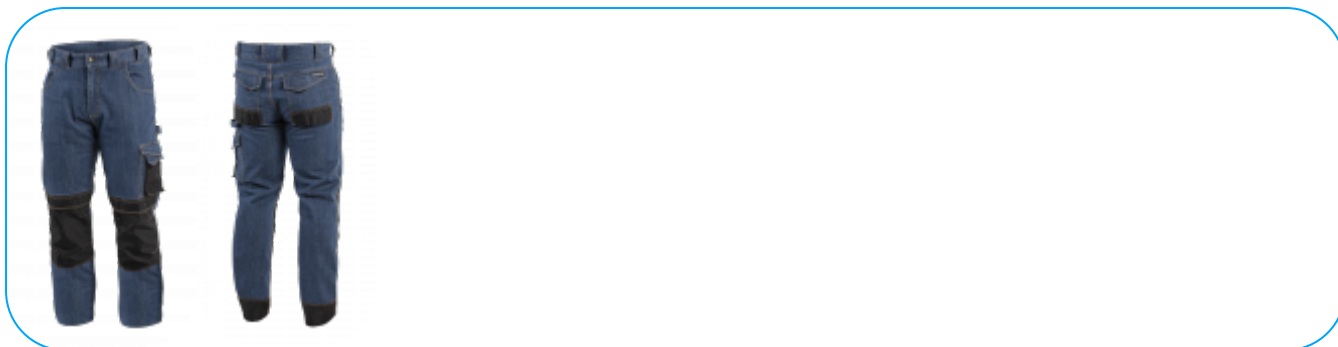

EMS ochranné džíny modré S (48)

Popis výrobku

Pánské džínové pracovní kalhoty. Jsou vyrobeny z nejlepších materiálů, které zajišťují pohodlí při nošení. Módní střih.

Characteristics

- materiál: 98,5% bavlna, 1,5% elastan, džíny 350 g/m².,Oxford 600D, praní s enzymatickými prostředky významně snižuje tuhost materiálu;
- 5 kapes:
 - 2 horní kapsy;
 - 2 zadní kapsy vyztužené textilií Oxford zakryté klopami;
 - 1 boční kapsa s prostorem pro telefon.