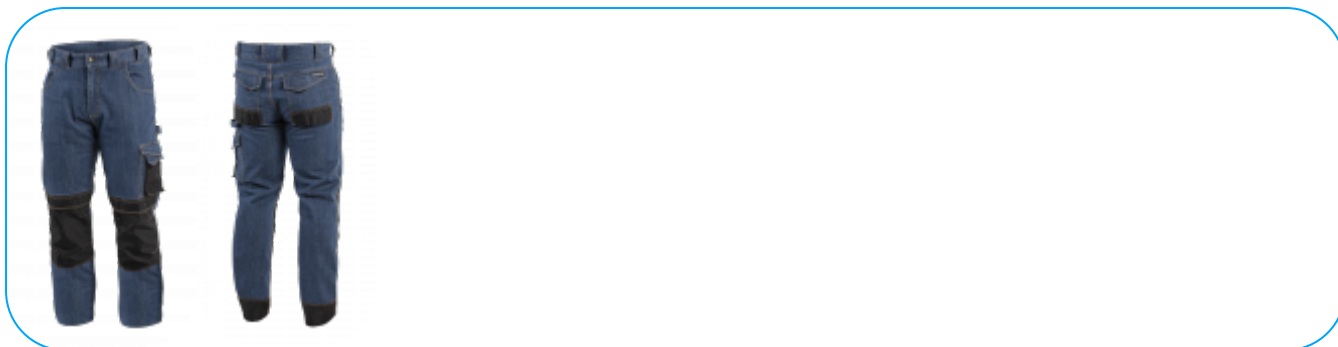

PRODUKTOVÁ KARTA

EMS ochranné džíny modré XL (54)

Popis výrobku

Pánské džínové pracovní kalhoty. Jsou vyrobeny z nejlepších materiálů, které zajišťují pohodlí při nošení. Módní střih.

Characteristics

- materiál: 98,5% bavlna, 1,5% elastan, džíny 350 g/m².,Oxford 600D, praní s enzymatickými prostředky významně snižuje tuhost materiálu;
- 5 kapes:
 - 2 horní kapsy;
 - 2 zadní kapsy vyztužené textilií Oxford zakryté klopami;
 - 1 boční kapsa s prostorem pro telefon.