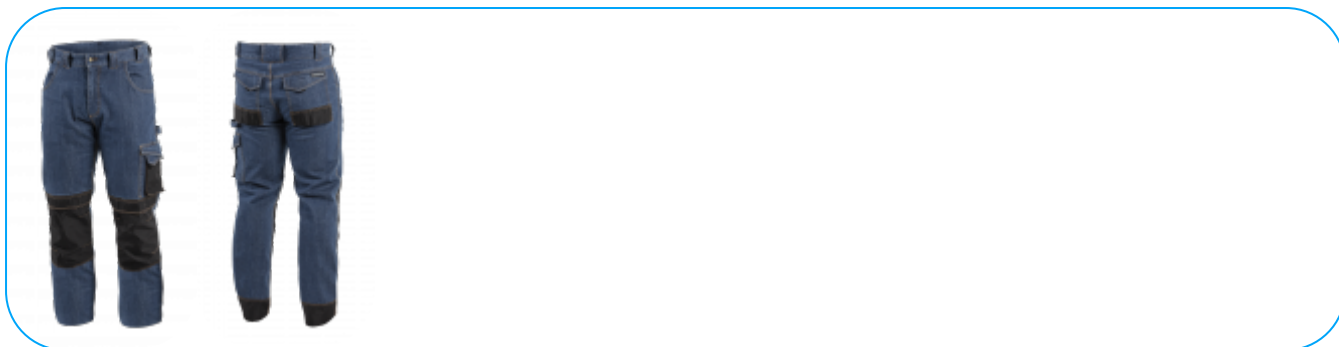

PRODUKTOVÁ KARTA

EMS ochranné kalhoty džínové modré 3XL (58)

Popis výrobku

Pánské džínové pracovní kalhoty. Jsou vyrobeny z nejlepších materiálů, které zajišťují pohodlí při nošení. Módní střih.

Characteristics

- materiál: 98,5% bavlna, 1,5% elastan, džíny 350 g/m².,Oxford 600D, praní s enzymatickými prostředky významně snižuje tuhost materiálu;
- 5 kapes:
 - 2 horní kapsy;
 - 2 zadní kapsy vyztužené textilií Oxford zakryté klopami;
 - 1 boční kapsa s prostorem pro telefon.