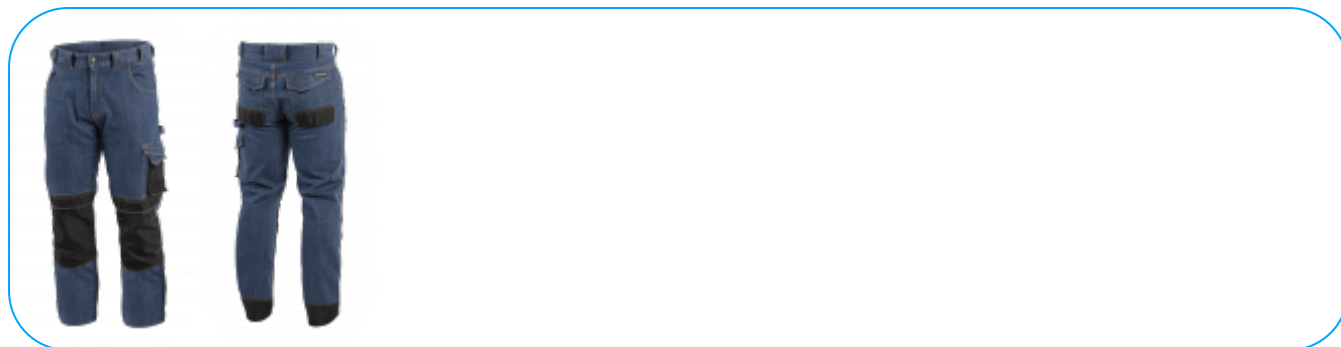

PRODUKTOVÁ KARTA

EMS ochranné kalhoty džínové modré M (50)

Popis výrobku

Pánské džínové pracovní kalhoty. Jsou vyrobeny z nejlepších materiálů, které zajišťují pohodlí při nošení. Módní střih.

Characteristics

- materiál: 98,5% bavlna, 1,5% elastan, džíny 350 g/m².,Oxford 600D, praní s enzymatickými prostředky významně snižuje tuhost materiálu;
- 5 kapes:
 - 2 horní kapsy;
 - 2 zadní kapsy vyztužené textilií Oxford zakryté klopami;
 - 1 boční kapsa s prostorem pro telefon.