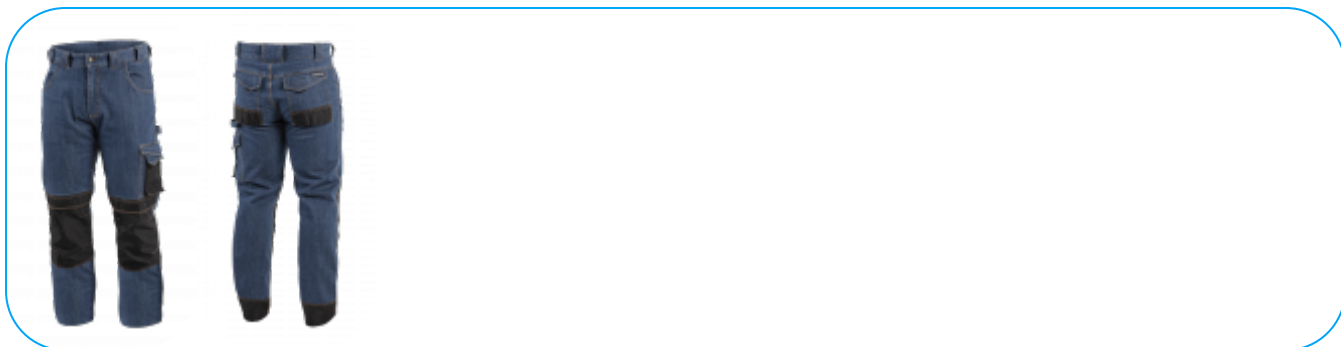

PRODUKTOVÁ KARTA

EMS ochranné kalhoty džínové modré S (48)

Popis výrobku

Pánské džínové pracovní kalhoty. Jsou vyrobeny z nejlepších materiálů, které zajišťují pohodlí při nošení. Módní střih.

Characteristics

- materiál: 98,5% bavlna, 1,5% elastan, džíny 350 g/m².,Oxford 600D, praní s enzymatickými prostředky významně snižuje tuhost materiálu;
- 5 kapes:
 - 2 horní kapsy;
 - 2 zadní kapsy vyztužené textilií Oxford zakryté klopami;
 - 1 boční kapsa s prostorem pro telefon.