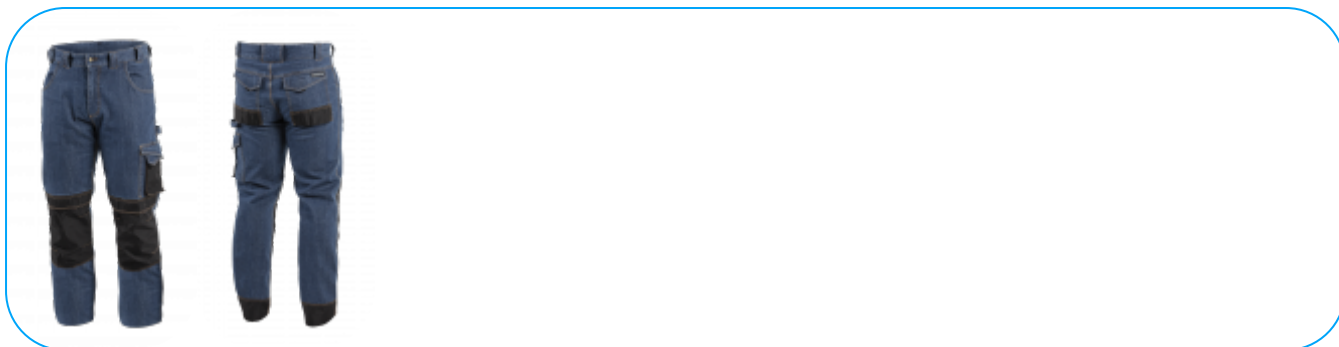

PRODUKTOVÁ KARTA

EMS ochranné kalhoty džínové modré XL (54)

Popis výrobku

Pánské džínové pracovní kalhoty. Jsou vyrobeny z nejlepších materiálů, které zajišťují pohodlí při nošení. Módní střih.

Characteristics

- materiál: 98,5% bavlna, 1,5% elastan, džíny 350 g/m².,Oxford 600D, praní s enzymatickými prostředky významně snižuje tuhost materiálu;
- 5 kapes:
 - 2 horní kapsy;
 - 2 zadní kapsy vyztužené textilií Oxford zakryté klopami;
 - 1 boční kapsa s prostorem pro telefon.