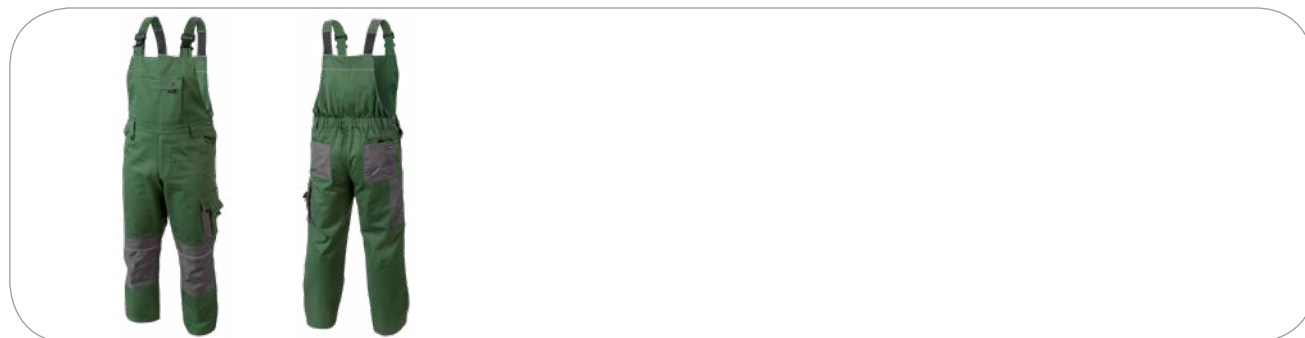

ОБЩАЯ ИНФОРМАЦИЯ О ПРОДУКТЕ

Рабочий полукомбинезон RUWER

Характеристика

- полукомбинезон, плотность 250 г/м²;
- укрепления на плечах Oxford 300D;
- материал: 60% хлопок. 40% полиэстер. Плотность 250 г/м²;
- места для наколенников на липучке;
- имеет 8 практических карманов:
  - 2 задних кармана;
  - 1 нагрудный карман;
  - 2 боковых глубоких кармана;
  - 1 боковой карман на липучке;
  - 1 боковой карман для телефона;
  - 1 карман для складной линейки;
- зеленого цвета с темно-серыми элементами – интенсивным цвета материал сохраняется после многократной стирки;
- эластичные подтяжки с регулировкой длины;
- светоотражающие элементы – спереди и сзади брюк;
- боковая регулировка на пуговице;
- регулировка сзади брюк с помощью эластичной тесьмы;
- возможность удлинения штанин;
- применяются в садоводстве, сельском хозяйстве, рыболовстве, строительстве, геодезии и т.д.

Техническая характеристика

HÖGERT	Barcode	Size
HT5K360-S	5902801275067	48 (S)
HT5K360-M	5902801275074	50 (M)
HT5K360-L	5902801275098	52 (L)
HT5K360-XL	5902801275104	56 (XL)
HT5K360-2XL	5902801275111	58 (2XL)

SIZE	S (48)	M (50)	L (52)	XL (54)	2XL (56)	3XL (58)
A (cm)	90 - 96	96 - 102	102 - 108	108 - 116	116 - 124	124 - 132
B (cm)	78 - 84	84 - 90	90 - 96	96 - 104	104 - 112	112 - 120
C (cm)	164 - 170	170 - 176	176 - 180	180 - 184	184 - 192	192 - 200