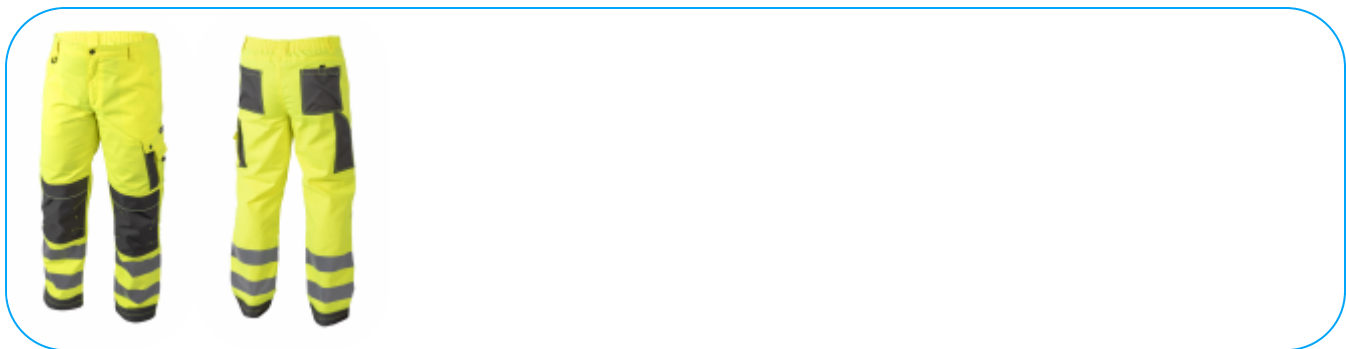

KARTA PRODUKTOWA

WERSE spodnie ostrzegawcze żółte L (52)

Opis produktu

Nowoczesne spodnie ostrzegawcze. Zapewniają komfort użytkowania oraz zwiększają bezpieczeństwo podczas przebywania w warunkach ograniczonej widoczności. Idealne podczas przemieszczania w nocy oraz podczas złych warunków pogodowych np. w czasie deszczu lub mgły. Żółta kolorystyka produktu jest skierowana do branż, w których pracownicy muszą być widoczni, między innymi do osób budujących drogi, ulice, rafinerie, pracujących w portach, na platformach wiertniczych, szybach wydobywczych, lotniskach czy w ratownictwie górskim.

Charakterystyka

- materiał: 80% poliester, 20% bawełna
- gramatura materiału: 270 g/m²
- wzmocnienia z materiału Oxford 600D
- potrójne szwy zapewniające wysoką wytrzymałość spodni
- taśmy odblaskowe zapewniające widoczność w trudnych warunkach
- kieszenie na nakolanniki zapinane na rzep
- wyposażone w 7 praktycznych kieszeni:
 - 2 kieszenie górne głębokie-
 - 2 kieszenie boczne (1 kieszeń cargo, 1 kieszeń na calówkę)
 - 1 kieszeń na telefon
 - 2 tylne kieszenie wzmocniane, 1 zapinana na rzep
- możliwość wydłużenia nogawek
- dopasowane w talii poprzez gumkę.