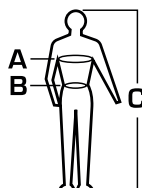

SIZE	S (48)	M (50)	L (52)	XL (54)	2XL (56)	3XL (58)
A (cm)	90 - 96	96 - 102	102 - 108	108 - 116	116 - 124	124 - 132
B (cm)	78 - 84	84 - 90	90 - 96	96 - 104	104 - 112	112 - 120
C (cm)	164 - 170	170 - 176	176 - 180	180 - 184	184 - 192	192 - 200

Technical data

HÖGERT	Barcode	Color
HT5K373-S	5902801214875	S (48)
HT5K373-M	5902801214899	M (50)
HT5K373-L	5902801214639	L (52)
HT5K373-XL	5902801214592	XL (54)
HT5K373-2XL	5902801215032	2XL (56)

**Högert Technik GmbH, Pariser Platz 6a,
10117 Berlin, Deutschland**

Producent/ Manufacturer/ Hersteller/

Произведен для:

PL GTV Poland sp. z o.o. sp.k. ul. Przejazdowa 21
05-800 Pruszków, Polska/ Poland/ Polen/ Польша

Importer/ Импортёр:

Организация уполномоченная принимать претензии
по качеству товара:

RU ООО «ГТВ РУС» 140073 Московская область,
Люберецкий район, Поселок Томилино Микрорайон
«Птицефабрика», Лит. 7А; info@hoegert.ru.

HR GTV Croatia d.o.o.; Kovinska 4s, 10000 Zagreb, Hrvatska

Distributor:

BR GTV Brasil Comercio, Importação e Exportação EIRELI
Rua Wiliam Booth 500 - Boqueirão
Curitiba - Paraná, CEP: 81650-120, Brasil