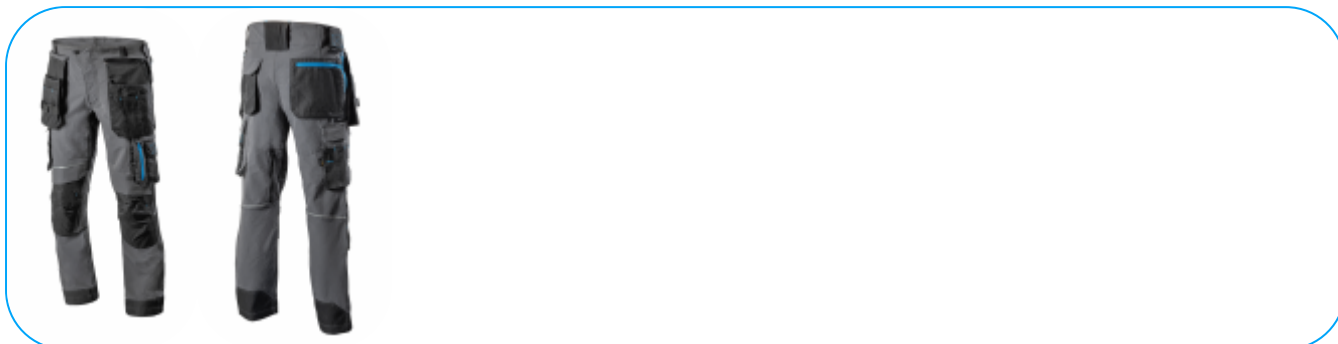

TAUBER ochranné kalhoty 4-way stretch tmavě šedá 2XL (56)

Popis výrobku

Profesionální pánské ochranné pracovní kalhoty TAUBER jsou vyrobeny z nejkvalitnějších materiálů. Pevný materiál zaručuje vysokou odolnost. Standard 4-way stretch zvyšuje pružnost kalhot, díky čemuž získává jejich uživatel velkou volnost pohybu. Reflexní prvky dále zvyšují bezpečnost práce za tmy. Užité vlastnosti kalhot zvyšuje velký počet kapes, díky kterým budete potřebné nářadí stále na dosah. Kapsy a kolena jsou zesílena materiálem CORDURA. Doplňková krytá kapsa má zapínání na zip, aby z ní nic nevytáhl a nerozbilo se. Stahování na vnitřní gumu uprostřed pasu. Jsou k dostání v tmavošedé barvě s modrými prvky a v široké škále velikostí (S až 3XL). Byly vyvinuty pro profesionály. Optimálně se hodí pro pracovníky ve výrobě, na stavbě, v dopravě a automechaniky. Osvědčí se při servisu, montáži a technických činnostech.

Characteristics

- všesměrově pružný materiál, zajišťující volnost pohybu;
- gramáž materiálu 250 g/m²;
- materiál: tkanina 92 % polyamid , 8 % elastan;
- splňuje normu EN ISO 13688:2013;
- hlavní zip YKK;
- 2x odpínací kapsa CORDURA;
- 1x krytá kapsa;
- 2x boční cargo kapsa;
- 2x kapsa na nákoleníky CORDURA;
- 1x kapsa na mobil;
- 1x kapsa na metr;
- 2x velké kapsy vzadu, 1x na zip, 1x na suchý zip;
- panel v rozkroku;
- vnitřní guma uprostřed pasu držící kalhoty na svém místě;
- větrání vzadu na zip;
- široká poutka na nářadí;
- trojitě, zesílené švy;
- zesílení z materiálu CORDURA na konci nohavice;
- prodloužené nohavice;
- reflexní prvky.