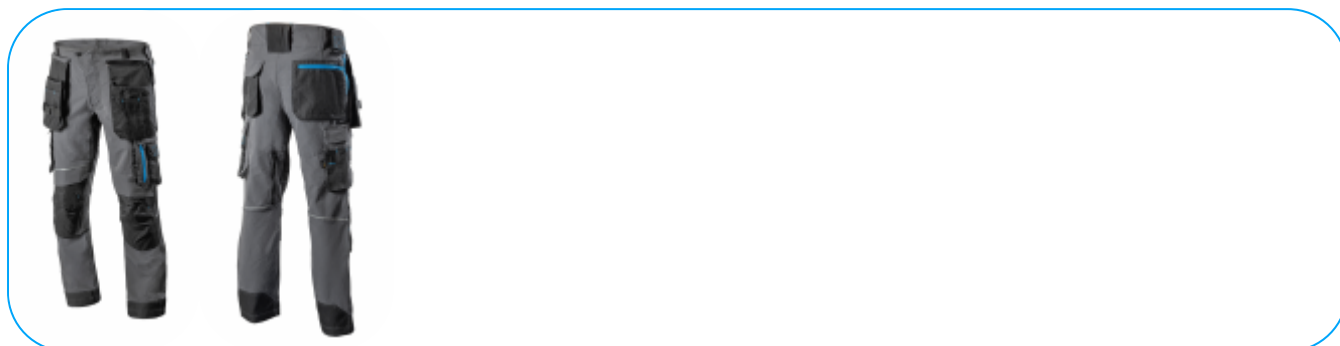

TAUBER ochranné kalhoty 4-way stretch tmavě šedá 3XL (58)

Popis výrobku

Profesionální pánské ochranné pracovní kalhoty TAUBER jsou vyrobeny z nejkvalitnějších materiálů. Pevný materiál zaručuje vysokou odolnost. Standard 4-way stretch zvyšuje pružnost kalhot, díky čemuž získává jejich uživatel velkou volnost pohybu. Reflexní prvky dále zvyšují bezpečnost práce za tmy. Užité vlastnosti kalhot zvyšuje velký počet kapes, díky kterým budete potřebné nářadí stále na dosah. Kapsy a kolena jsou zesílena materiálem CORDURA. Doplňková krytá kapsa má zapínání na zip, aby z ní nic nevytáhl a nerozbilo se. Stahování na vnitřní gumu uprostřed pasu. Jsou k dostání v tmavošedé barvě s modrými prvky a v široké škále velikostí (S až 3XL). Byly vyvinuty pro profesionály. Optimálně se hodí pro pracovníky ve výrobě, na stavbě, v dopravě a automechaniky. Osvědčí se při servisu, montáži a technických činnostech.

Characteristics

- všesměrově pružný materiál, zajišťující volnost pohybu;
- gramáž materiálu 250 g/m²;
- materiál: tkanina 92 % polyamid , 8 % elastan;
- splňuje normu EN ISO 13688:2013;
- hlavní zip YKK;
- 2x odpínací kapsa CORDURA;
- 1x krytá kapsa;
- 2x boční cargo kapsa;
- 2x kapsa na nákolénky CORDURA;
- 1x kapsa na mobil;
- 1x kapsa na metr;
- 2x velké kapsy vzadu, 1x na zip, 1x na suchý zip;
- panel v rozkroku;
- vnitřní guma uprostřed pasu držící kalhoty na svém místě;
- větrání vzadu na zip;
- široká poutka na nářadí;
- trojitě, zesílené švy;
- zesílení z materiálu CORDURA na konci nohavice;
- prodloužené nohavice;
- reflexní prvky.