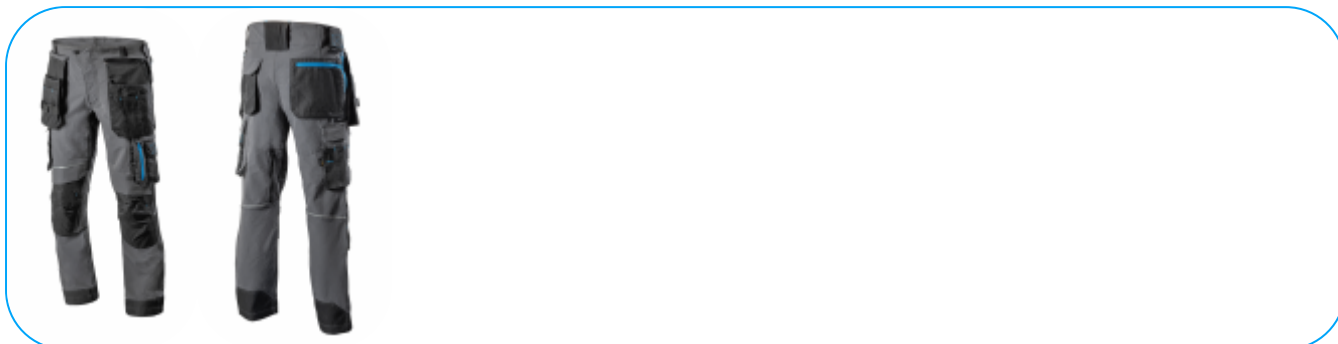

TAUBER ochranné kalhoty 4-way stretch tmavě šedá L (52)

Popis výrobku

Profesionální pánské ochranné pracovní kalhoty TAUBER jsou vyrobeny z nejkvalitnějších materiálů. Pevný materiál zaručuje vysokou odolnost. Standard 4-way stretch zvyšuje pružnost kalhot, díky čemuž získává jejich uživatel velkou volnost pohybu. Reflexní prvky dále zvyšují bezpečnost práce za tmy. Užité vlastnosti kalhot zvyšuje velký počet kapes, díky kterým budete potřebné nářadí stále na dosah. Kapsy a kolena jsou zesílena materiálem CORDURA. Doplňková krytá kapsa má zapínání na zip, aby z ní nic nevytáhlo a nerozbilo se. Stahování na vnitřní gumu uprostřed pasu. Jsou k dostání v tmavošedé barvě s modrými prvky a v široké škále velikostí (S až 3XL). Byly vyvinuty pro profesionály. Optimálně se hodí pro pracovníky ve výrobě, na stavbě, v dopravě a automechaniky. Osvědčí se při servisu, montáži a technických činnostech.

Characteristics

- všesměrově pružný materiál, zajišťující volnost pohybu;
- gramáž materiálu 250 g/m²;
- materiál: tkanina 92 % polyamid , 8 % elastan;
- splňuje normu EN ISO 13688:2013;
- hlavní zip YKK;
- 2x odpínací kapsa CORDURA;
- 1x krytá kapsa;
- 2x boční cargo kapsa;
- 2x kapsa na nákolénky CORDURA;
- 1x kapsa na mobil;
- 1x kapsa na metr;
- 2x velké kapsy vzadu, 1x na zip, 1x na suchý zip;
- panel v rozkroku;
- vnitřní guma uprostřed pasu držící kalhoty na svém místě;
- větrání vzadu na zip;
- široká poutka na nářadí;
- trojitě, zesílené švy;
- zesílení z materiálu CORDURA na konci nohavice;
- prodloužené nohavice;
- reflexní prvky.