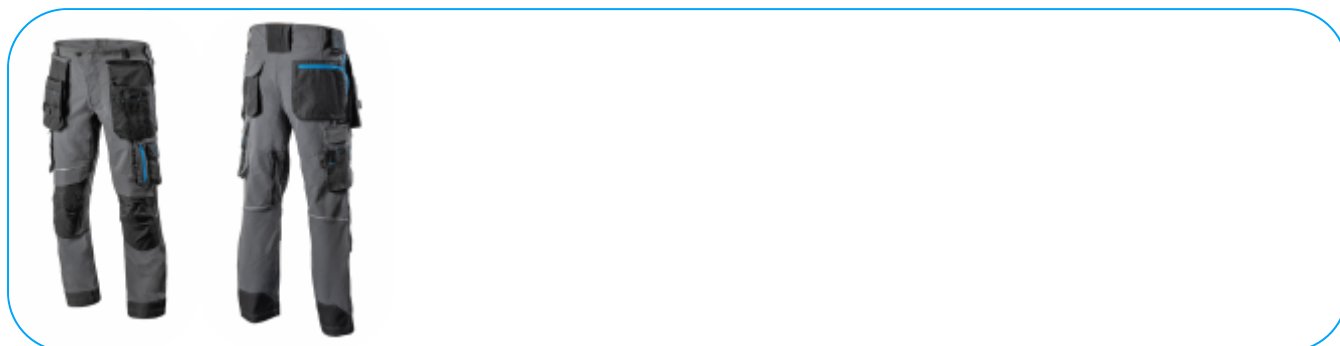

TAUBER ochranné kalhoty 4-way stretch tmavě šedá M (50)

Popis výrobku

Profesionální pánské ochranné pracovní kalhoty TAUBER jsou vyrobeny z nejkvalitnějších materiálů. Pevný materiál zaručuje vysokou odolnost. Standard 4-way stretch zvyšuje pružnost kalhot, díky čemuž získává jejich uživatel velkou volnost pohybu. Reflexní prvky dále zvyšují bezpečnost práce za tmy. Užité vlastnosti kalhot zvyšuje velký počet kapes, díky kterým budete potřebné nářadí stále na dosah. Kapsy a kolena jsou zesílena materiálem CORDURA. Doplňková krytá kapsa má zapínání na zip, aby z ní nic nevytáhl a nerozbito se. Stahování na vnitřní gumu uprostřed pasu. Jsou k dostání v tmavošedé barvě s modrými prvky a v široké škále velikostí (S až 3XL). Byly vyvinuty pro profesionály. Optimálně se hodí pro pracovníky ve výrobě, na stavbě, v dopravě a automechaniky. Osvědčí se při servisu, montáži a technických činnostech.

Characteristics

- všesměrově pružný materiál, zajišťující volnost pohybu;
- gramáž materiálu 250 g/m²;
- materiál: tkanina 92 % polyamid , 8 % elastan;
- splňuje normu EN ISO 13688:2013;
- hlavní zip YKK;
- 2x odpínací kapsa CORDURA;
- 1x krytá kapsa;
- 2x boční cargo kapsa;
- 2x kapsa na nákolénky CORDURA;
- 1x kapsa na mobil;
- 1x kapsa na metr;
- 2x velké kapsy vzadu, 1x na zip, 1x na suchý zip;
- panel v rozkroku;
- vnitřní guma uprostřed pasu držící kalhoty na svém místě;
- větrání vzadu na zip;
- široká poutka na nářadí;
- trojitě, zesílené švy;
- zesílení z materiálu CORDURA na konci nohavice;
- prodloužené nohavice;
- reflexní prvky.