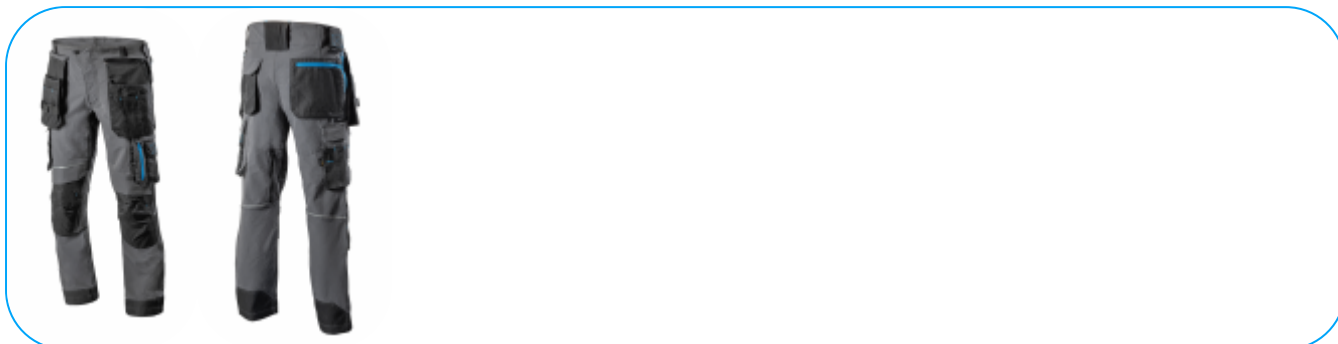

TAUBER ochranné kalhoty 4-way stretch tmavě šedá S (48)

Popis výrobku

Profesionální pánské ochranné pracovní kalhoty TAUBER jsou vyrobeny z nejkvalitnějších materiálů. Pevný materiál zaručuje vysokou odolnost. Standard 4-way stretch zvyšuje pružnost kalhot, díky čemuž získává jejich uživatel velkou volnost pohybu. Reflexní prvky dále zvyšují bezpečnost práce za tmy. Užité vlastnosti kalhot zvyšuje velký počet kapes, díky kterým budete potřebné nářadí stále na dosah. Kapsy a kolena jsou zesílena materiálem CORDURA. Doplňková krytá kapsa má zapínání na zip, aby z ní nic nevytáhl a nerozbilo se. Stahování na vnitřní gumu uprostřed pasu. Jsou k dostání v tmavošedé barvě s modrými prvky a v široké škále velikostí (S až 3XL). Byly vyvinuty pro profesionály. Optimálně se hodí pro pracovníky ve výrobě, na stavbě, v dopravě a automechaniky. Osvědčí se při servisu, montáži a technických činnostech.

Characteristics

- všesměrově pružný materiál, zajišťující volnost pohybu;
- gramáž materiálu 250 g/m²;
- materiál: tkanina 92 % polyamid , 8 % elastan;
- splňuje normu EN ISO 13688:2013;
- hlavní zip YKK;
- 2x odpínací kapsa CORDURA;
- 1x krytá kapsa;
- 2x boční cargo kapsa;
- 2x kapsa na nákolénky CORDURA;
- 1x kapsa na mobil;
- 1x kapsa na metr;
- 2x velké kapsy vzadu, 1x na zip, 1x na suchý zip;
- panel v rozkroku;
- vnitřní guma uprostřed pasu držící kalhoty na svém místě;
- větrání vzadu na zip;
- široká poutka na nářadí;
- trojitě, zesílené švy;
- zesílení z materiálu CORDURA na konci nohavice;
- prodloužené nohavice;
- reflexní prvky.