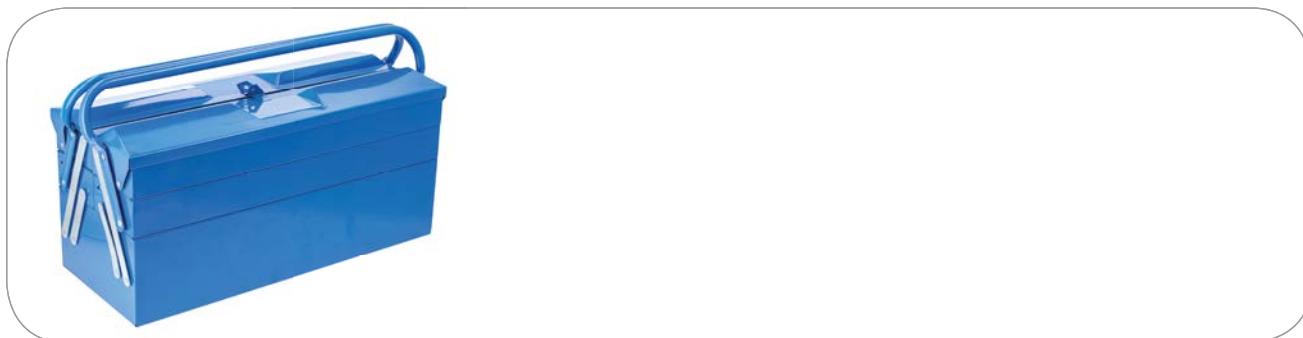

KARTA PRODUKTOWA

Skrzynka narzędziowa metalowa

Opis produktu

Metalowa skrzynka na narzędzia i drobne elementy. Mocna i stabilna konstrukcja gwarantuje trwałość i niezawodność produktu. Skrzynka sprawdzi się zarówno na budowie jak i w każdym warsztacie.

Charakterystyka

- blacha stalowa malowana proszkowo 0,8 mm;
- konstrukcja rozkładana na 3 poziomy;
- pięciokomorowa – 1 duża przegroda 49 x 19,5 cm oraz 4 mniejsze 49 x 9,5 cm;
- maksymalne obciążenie 70 kg;
- po otwarciu łatwy dostęp do wszystkich szuflad jednocześnie;
- dwuskrzydłowa pokrywa;
- możliwość zabezpieczenia kłódką;
- 2 uchwyty z profili stalowych o średnicy 14,5 mm, ułatwiające przenoszenie przez dwie osoby.

Dane techniczne

HT7G072	5902801239700	55 x 20,5 x 29,5 cm	1	2

STEEL	510 mm	max 70 kg

Höfert Technik GmbH, Pariser Platz 6a,
10117 Berlin, Deutschland

Producent/ Manufacturer/ Hersteller/

Произведено для:

PL GTV Poland sp. z o.o. sp.k., ul. Przejazdowa 21
05-800 Pruszków, Polska/ Poland/ Polen/ Польша

Importer/ Импортёр:

Организация уполномоченная принимать претензии
по качеству товара:

RU ООО «ГТВ РУС» 140073 Московская область,
Люберецкий район, Поселок Томилино Микрорайон
«Птицефабрика», Лит. 7А; info@hoegert.ru

HR GTV Croatia d.o.o.; Kovinska 4s, 10000 Zagreb, Hrvatska

Distributor:

BR GTV Brasil Comércio, Importação e Exportação EIRELI
Rua William Booth 500 - Boqueirão
Curitiba - Paraná, CEP: 81650-120, Brasil