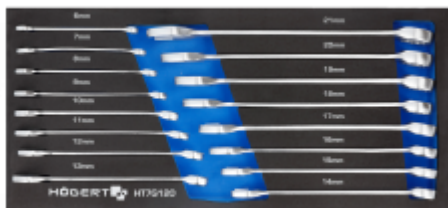

FICHA DE PRODUCTO

Juego de llaves planas-estrella 16 uds, molde espuma EVA

Descripción del Producto

Conjunto para carros de herramientas con un juego de llaves combinadas.

Características

- hecho de acero de aleación de cromo vanadio de alta calidad;
- espuma técnica.