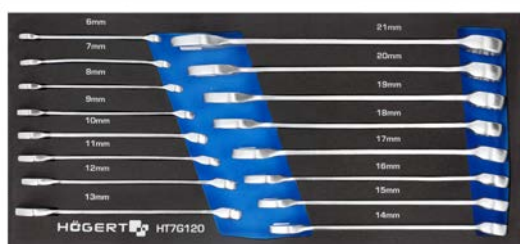

ОБЩАЯ ИНФОРМАЦИЯ О ПРОДУКТЕ

Набор комбинированных ключей

Характеристика

- комбинированные ключи HT1W406 до HT1W421;
- изготовлены из высококачественной легированной хромованадиевой стали;
- диапазон размеров: 6- 21 мм;
- техническая пена.

Технические характеристики

HT7G120	5902801231346	39,5 x 18 см

EVA

**Högert Technik GmbH, Pariser Platz 6a,
10117 Berlin, Deutschland**

Producent/ Manufacturer/ Hersteller/

Произведено для:

PL GTV Poland sp. z o.o. sp.k., ul. Przejazdowa 21
05-800 Pruszków, Polska/ Poland/ Polen/ Польша

Importer/ Импортёр:

Организация уполномоченная принимать претензии
по качеству товара:

RU ООО «ГТВ РУС» 140073 Московская область,
Люберецкий район, Поселок Томилино Микрорайон
«Птицефабрика», Лит. 7А; info@hoegert.ru.

HR GTV Croatia d.o.o.; Kovinska 4s, 10000 Zagreb, Hrvatska

Distributor:

BR GTV Brasil Comércio, Importação e Exportação EIRELI
Rua William Booth 500 - Boqueirão
Curitiba - Paraná, CEP: 81650-120, Brasil