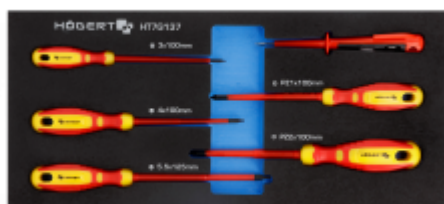

FICHE TECHNIQUE

Jeu de tournevis 1000V et testeur de tension 6 pcs, insert EVA

Description du produit

Insérer pour armoires à outils avec un ensemble d'outils sélectionnés, nécessaire dans l'armoire à outils de chaque professionnel.

Caractéristiques

- tournevis en acier allié de qualité supérieure chrome-molybdène;
- mousse industrielle.

Données techniques

HT7G137	5902801232497	1	20

Högert Technik GmbH, Pariser Platz 6a, 10117 Berlin, Deutschland