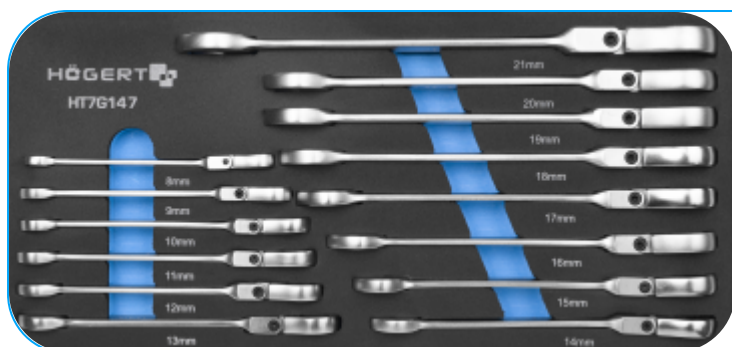

Sada očkoplochých klíčů s kloubem 14 ks, vložka EVA

Popis výrobku

Břítová destička skříně na náradí obsahující fl u kroužkových klíčů s kloubovými spoji. Klíče se používají pro odšroubování a šroubování závitových spojů zakončených šestihranným, dvouhranným nebo šestihranným prvkem TORX. Díky ráčně není třeba klíč přemísťovat.

Characteristics

- klíče vyrobené z vysoce kvalitního lisovaného panelu z chrom-vanadové legované oceli
- poskytují větší odolnost
- pochromovaný povrch s matným povrchem, který účinně chrání před korozí a zároveň usnadňuje udržování čistoty dvouhranných
- ráčnových kroužkových klíčů se 72 zuby zaručuje výrazně rychlejší práci i v úzkých prostorech – zdvih 5°
- 15° ofsetových klíčů usnadňuje práci na těžko přístupných místech
- kloubový spoj pro provoz pod úhlem mezi 0 a 90°
- tvrdou a odolnou technickou pěnou.