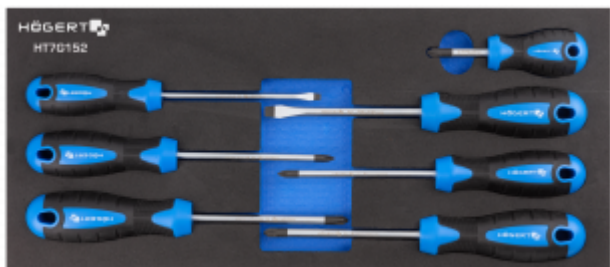

Jeu de tournevis 7 pcs.

Description du produit

Insert pour les meubles d'outils comportant des tournevis plats, à croix Philips et Pozidrive. Jeu d'outils assortis indispensables dans un meuble d'outils de tout professionnel.

Caractéristiques

- fabriqué en alliage d'acier S2 de haute qualité ;
- durable, résiste à la déformation ;
- Douille magnétique rendant le travail plus facile ;
- manche bi-composants, avec une surface antidérapante spécialement moulée pour augmenter le pouvoir de serrage ;
- mousse technique EVA permet de garder le lieu de travail en ordre en offrant un accès facile et pratique aux outils fréquemment utilisés.

Le jeu contient :

Tournevis plats SL

4 x 100 mm - HT1S004, 6x100 mm - HT1S012

Tournevis à croix PH

PH2 38 mm - HT1S028, PH1 100 mm - HT1S024, PH2 100 mm - HT1S029

Tournevis à plats PZ

PZ1 100 mm - HT1S041, PZ2 100 mm - HT1S042