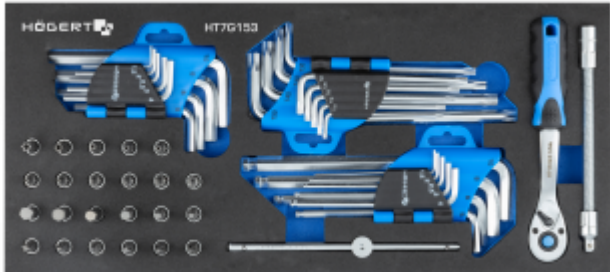

Sechskantschlüssel 53 Stk.

Produktbeschreibung

Werkzeugschrank-Einsatz mit einem Satz Innensechskant- und Steckschlüsseln mit 1/4" Zubehör, ermöglicht die Wahl des richtigen Schraubenschlüssels zum Lösen von Schrauben. Unverzichtbar im Schrank eines jeden Profis.

Parameter

- Innensechskantschlüssel und Steckschlüsseleinsätze sowie Zubehör aus hochwertigem legiertem Chrom-Vanadium-Stahl;
- Bits aus hochwertigem S2-Stahl;
- Präzisions-Ratschenmechanismus mit 72 Zähnen aus hochwertigem, legiertem Chrom-Molybdän-Stahl;
- Der EVA-Schaumstoff sorgt für Ordnung am Arbeitsplatz und ermöglicht einen einfachen und bequemen Zugriff auf häufig verwendete Werkzeuge.

Lieferumfang:

Sechskantschlüssel kurz HT1W802

Sechskantschlüssel lang mit Kugelkopf HT1W804

Tamper-Torx-Schlüssel lang HT1W809

37 mm Hex-Steckschlüssel

3 mm - HT1S623, 4 mm - HT1S624, 5 mm - HT1S625, 6 mm - HT1S626, 7 mm - HT1S627, 8 mm - HT1S628

37 mm Hex-Steckschlüssel mit folgenden Öffnungen:

6 mm - HT1S670, 7 mm - HT1S671, 8 mm - HT1S672, 9 mm - HT1S673, 10 mm - HT1S674, 15 mm - HT1S675, 20 mm - HT1S676, 25 mm - HT1S677, 27 mm - HT1S678, 30 mm - HT1S679, 40 mm - HT1S680