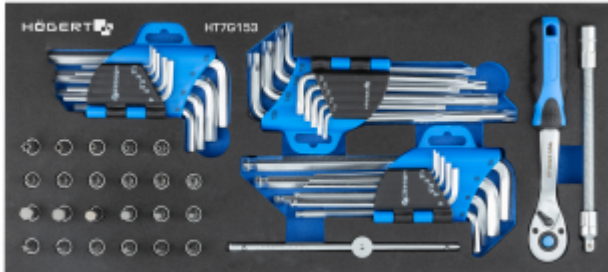

Juego de llaves Allen 53 uds.

Descripción del Producto

Inserto para caja de herramientas con juego de llaves Allen y mango con accesorios 1/4" que permite elegir la llave correcta necesaria al desatornillar tornillos. Imprescindible en la caja de cualquier profesional.

Características

- llaves Allen, vasos y accesorios realizados en acero con aleación de cromo-vanadio de alta calidad;
- puntas de destornillador realizadas en acero S2 de primera calidad;
- mecanismo de carraca de precisión de 72 dientes realizado en acero de aleación de cromo-molibdeno de alta calidad;
- espuma técnica EVA que mantiene el orden en el puesto de trabajo proporcionando un acceso fácil y cómodo a las herramientas de uso frecuente.

El conjunto incluye:

Llaves hexagonales cortas HT1W802

Llaves hexagonales largas con bola HT1W804

Llaves torx largas HT1W809

Llaves con mango 37 mm Hexagonal

3 mm - HT1S623, 4 mm - HT1S624, 5 mm - HT1S625, 6 mm - HT1S626, 7 mm - HT1S627, 8 mm - HT1S628

Llaves con mango 1/4" 37 mm PH

PH1 HT1S601, PH2 HT1S602, PH3 HT1S603

Llaves con mango 1/4" 37 mm PZ

PZ1 HT1S606, PZ2 HT1S607, PZ3 HT1S608

Carraca 1/4" HT1R324

Alargador flexible 1/4" 150 mm HT1A740

Mango tipo T 1/4" 152,4 mm HT1A745