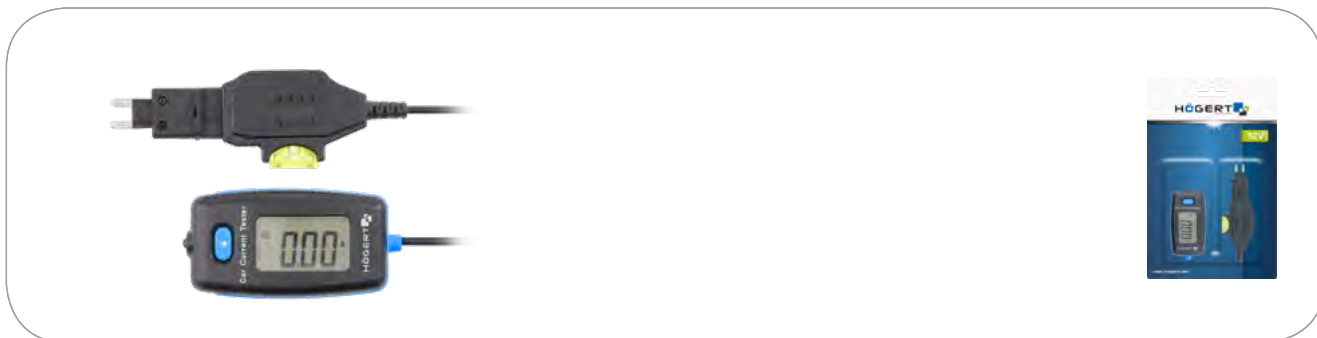

Autós árammérő

Termékleírás

A hibás biztosítékok diagnosztizálásához elengedhetetlen az autós árammérő. Motorkerékpárok, személygépkocsik és furgonok, lakókocsik, quadok, motorcsónakok vagy traktorok rendszereinek méréséhez. Elsősorban professzionális műhelyek és autószerzők számára ajánlott.

Jellemzők

- mTA biztosíték csatlakozó;
- mérés 12 V-os elektromos rendszerekben;
- digitális kijelző biztosítja a mérési eredmény leolvasási pontosságát;
- könnyű és kompakt kivitel.

Muszaki adatok

HT8G435	5902801337581	1	60

Högert Technik GmbH, Pariser Platz 6a, 10117 Berlin, Deutschland

Producent/ Producent/ Manufacturer/ Hersteller/ Произведено в Германии для:

PL GTV Poland S.A., ul. Przejazdowa 21
05-800 Pruszków, Polska/ Poland/ Polen/ Польша

Importer/ Импортёр:

HR GTV Croatia d.o.o.; Kovinska 4s, 10000 Zagreb, Hrvatska

Distributor: