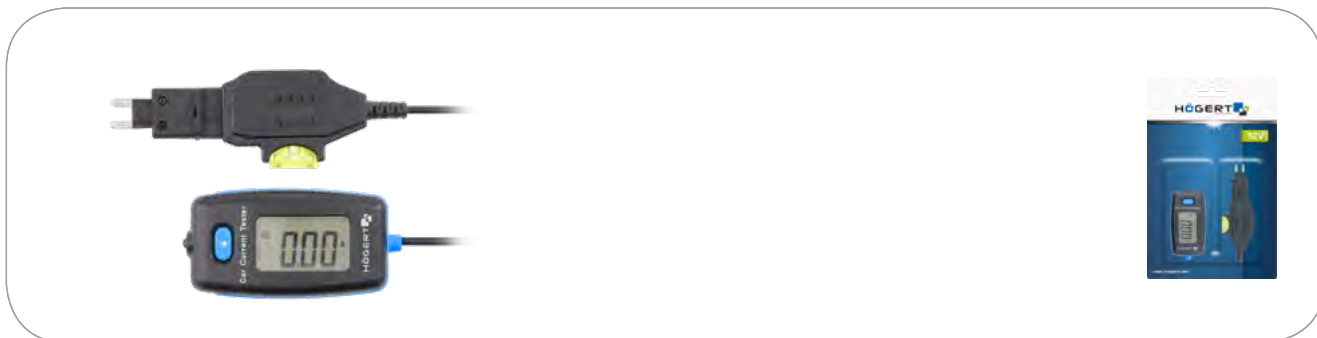

Curentmetru pentru automobile

Descrierea produsului

Curentmetrul auto este un element esențial pentru diagnosticarea siguranțelor defecte. Poate fi utilizat la motociclete, autoturisme și furgonete, rulote, quad-uri, bărci cu motor sau tractoare. Se utilizează în principal în atelierile profesionale și centrele de service auto.

Caracteristici

- conector pentru siguranța MTA;
- măsurare în sistemele cu instalație electrică de 12 V;
- afișajul digital asigură acuratețea rezultatului măsurătorii;
- ușor și compact.

Fia tehnica

HT8G435	5902801337581	1	60

Högert Technik GmbH, Pariser Platz 6a, 10117 Berlin, Deutschland

Producent/ Producent/ Manufacturer/ Hersteller/ Произведено в Германии для:

PL GTV Poland S.A., ul. Przejazdowa 21
05-800 Pruszków, Polska/ Poland/ Polen/ Польша

Importer/ Импортёр:

HR GTV Croatia d.o.o.; Kovinska 4s, 10000 Zagreb, Hrvatska

Distributor: