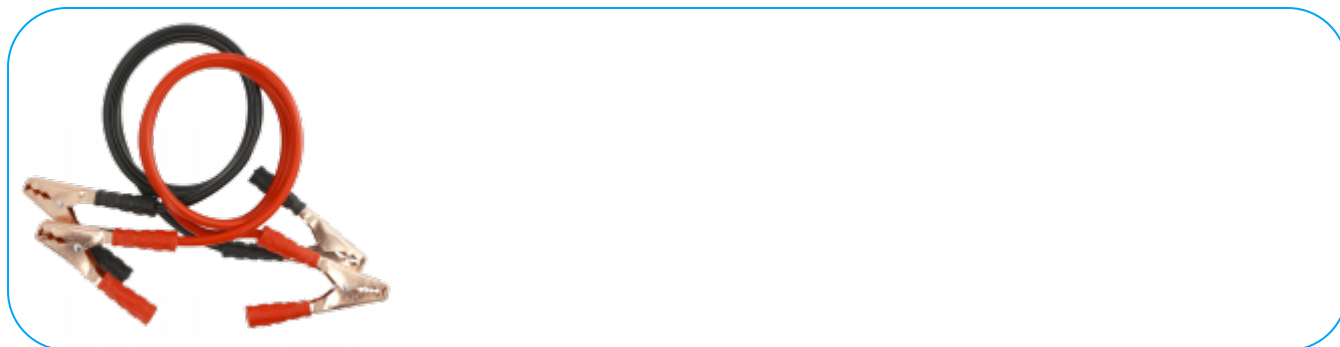

Câbles de démarrage 600A

Description du produit

Câbles cavaliers pour démarrer le moteur en cas d'urgence à partir d'une batterie externe.

Caractéristiques

- servent à démarrer un moteur en panne par l'intermédiaire d'une batterie extérieure;
- des pinces crocodiles solides ayant une puissante force de serrage et une surface de contact large qui permet au courant de bien passer garantissant ainsi un bonne sécurité et un usage du produit à long terme;
- les câbles sont composés d'aluminium et de cuivre, ce qui garantit une conductibilité élevée;
- l'isolation en caoutchouc est de haute qualité et résistante aux températures et aux conditions atmosphériques;
- emballés dans une poche qui facilite leur conservation et leur permet d'éviter de se s'abimer