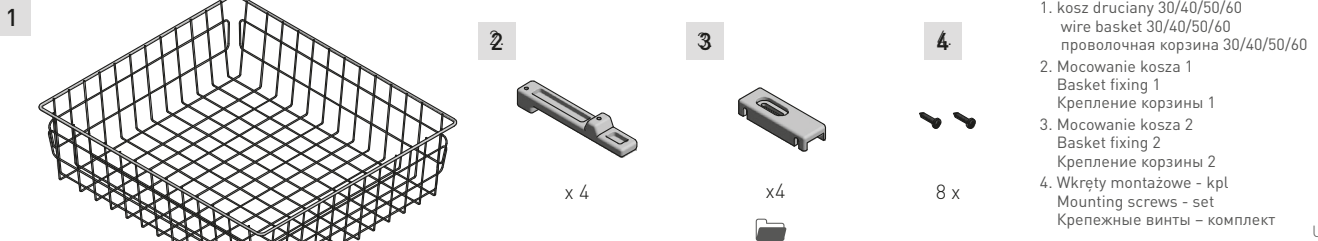

SKŁAD ZESTAWU / SET INCLUDES / КОМПЛЕКТАЦИЯ

1. kosz druciany 30/40/50/60
  wire basket 30/40/50/60
  проволочная корзина 30/40/50/60
2. Mocowanie kosza 1
  Basket fixing 1
  Крепление корзины 1
3. Mocowanie kosza 2
  Basket fixing 2
  Крепление корзины 2
4. Wkręty montażowe - kpl
  Mounting screws - set
  Крепежные винты - комплект

Uwaga

Model	Opis	Uwaga
KO-SR100-30-10	Szafka regulowana 30, wysokość 100 mm, biała, bez prowadnic Adjustable drawer 30, height 100 mm, white, without slides Регулируемый выдвижной ящик 30, высота 100 мм, белый, без направляющих	
KO-SR100-40-10	Szafka regulowana 40, wysokość 100 mm, biała, bez prowadnic Adjustable drawer 40, height 100 mm, white, without slides Регулируемый выдвижной ящик 40, высота 100 мм, белый, без направляющих	
KO-SR100-50-10	Szafka regulowana 50, wysokość 100 mm, biała, bez prowadnic Adjustable drawer 50, height 100 mm, white, without slides Регулируемый выдвижной ящик 50, высота 100 мм, белый, без направляющих	
KO-SR100-60-10	Szafka regulowana 60, wysokość 100 mm, biała, bez prowadnic Adjustable drawer 60, height 100 mm, white, without slides Регулируемый выдвижной ящик 60, высота 100 мм, белый, без направляющих	
KO-SR150-30-10	Szafka regulowana 30, wysokość 150 mm, biała, bez prowadnic Adjustable drawer 30, height 150 mm, white, without slides Регулируемый выдвижной ящик 30, высота 150 мм, белый, без направляющих	
KO-SR150-40-10	Szafka regulowana 40, wysokość 150 mm, biała, bez prowadnic Adjustable drawer 40, height 150 mm, white, without slides Регулируемый выдвижной ящик 40, высота 150 мм, белый, без направляющих	
KO-SR150-50-10	Szafka regulowana 50, wysokość 150 mm, biała, bez prowadnic Adjustable drawer 50, height 150 mm, white, without slides Регулируемый выдвижной ящик 50, высота 150 мм, белый, без направляющих	
KO-SR150-60-10	Szafka regulowana 60, wysokość 150 mm, biała, bez prowadnic Adjustable drawer 60, height 150 mm, white, without slides Регулируемый выдвижной ящик 60, высота 150 мм, белый, без направляющих	
KO-SR200-30-10	Szafka regulowana 30, wysokość 200 mm, biała, bez prowadnic Adjustable drawer 30, height 200 mm, white, without slides Регулируемый выдвижной ящик 30, высота 200 мм, белый, без направляющих	
KO-SR200-40-10	Szafka regulowana 40, wysokość 200 mm, biała, bez prowadnic Adjustable drawer 40, height 200 mm, white, without slides Регулируемый выдвижной ящик 40, высота 200 мм, белый, без направляющих	
KO-SR200-50-10	Szafka regulowana 50, wysokość 200 mm, biała, bez prowadnic Adjustable drawer 50, height 200 mm, white, without slides Регулируемый выдвижной ящик 50, высота 200 мм, белый, без направляющих	
KO-SR200-60-10	Szafka regulowana 60, wysokość 200 mm, biała, bez prowadnic Adjustable drawer 60, height 200 mm, white, without slides Регулируемый выдвижной ящик 60, высота 200 мм, белый, без направляющих