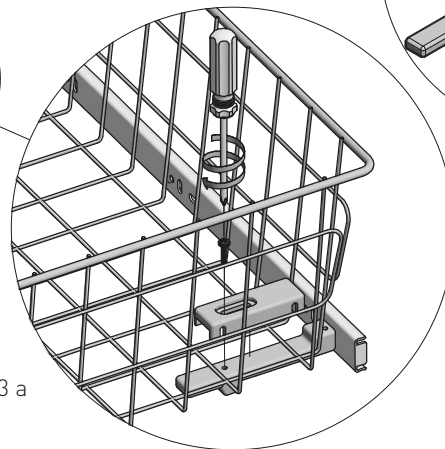

lub

Prowadnica rolkowa L-450  
Roller slide L-450

Направляющая роликовая L-450

2. Montaż dla prowadnicy kulkowej

Installation for a ball-bearing slide

Сборка шариковой направляющей

2.1

2.1 a

2.2

2.2 a

2.3

2.3 a

2.4 Wybierz otwory montażowe

Select mounting holes

Выберите монтажные отверстия

2.5 Zamontuj prowadnice

Install the slides

Установите направляющие

2.6 Zamontuj kosz  
Install the basket  
Установите корзину

2.7 Zakliknij kosz w prowadnicach  
Click the basket in the slides  
Защелкните корзину в направляющих