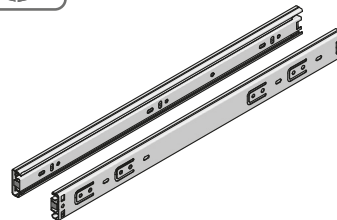

2. Prowadnica kulkowa H35 L-450
2. ball bearing slide H35 L-450
2. Направляющая шариковая H35 L-450