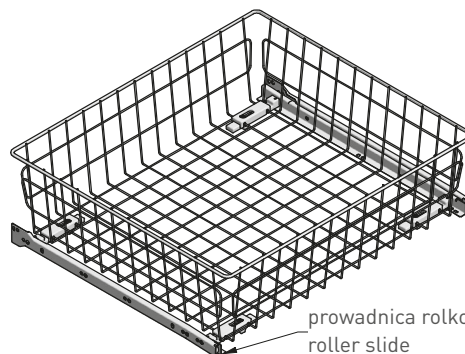

Prowadnice kulkowe H45/H35
Ball-bearing slides H45 / H35
Направляющие шариковые H45/H35

INDEX	S min - max	H	A	C (H45)	C1 (H35)	C2 (rolkowe / roller / роликовые)
KO-SR100-30	260-285	100	255	123	118	115
KO-SR150-30		150		173	168	165
KO-SR200-30		200		223	218	215
KO-SR100-40	360-385	100	355	123	118	115
KO-SR150-40		150		173	168	165
KO-SR200-40		200		223	218	215
KO-SR100-50	460-485	100	455	123	118	115
KO-SR150-50		150		173	168	165
KO-SR200-50		200		223	218	215
KO-SR100-60	560-585	100	555	123	118	115
KO-SR150-60		150		173	168	165
KO-SR200-60		200		223	218	215

Zastosowanie
Application
Применение