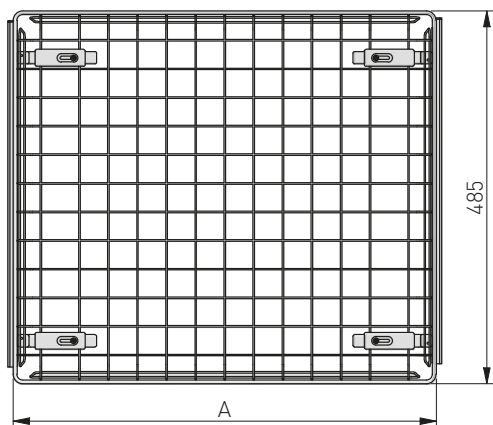

Wymiary produktu
Product dimensions
Размеры продукта