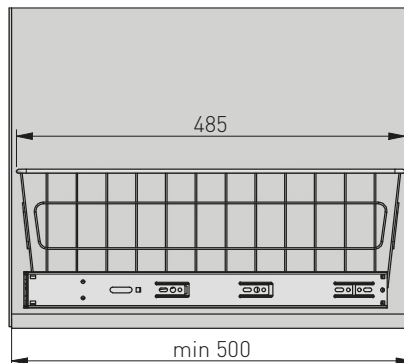

Wymiary zabudowy
Cabinet planning information
Размер установки

Rozstaw otworów montażowych w korpusie
Spacing of mounting holes in the body
Расстояние между монтажными отверстиями в корпусе