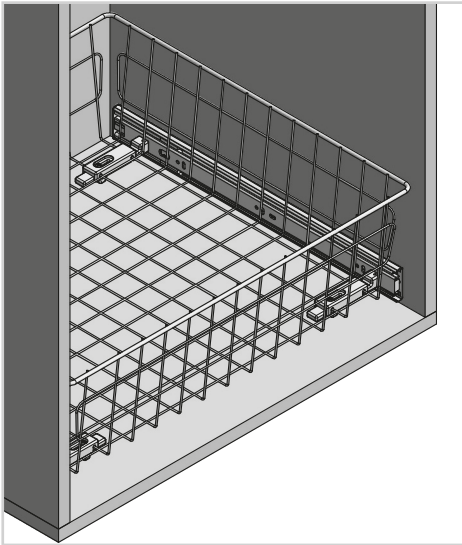

KOSZ DRUCIANY BEZ PROWADNIC WIRE BASKET WITHOUT SLIDES ПРОВОЛОЧНАЯ КОРЗИНА БЕЗ НАПРАВЛЯЮЩИХ

Powiązane produkty
Related products
Связанных с ними продуктов