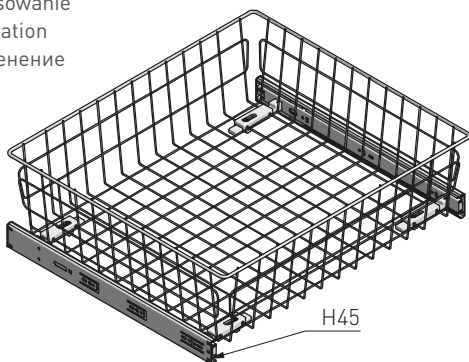

Prowadnice kulkowe H45/H35
Ball-bearing slides H45 / H35
Направляющие шариковые H45/H35

INDEX	S min - max	H	A	C (H45)	C1 (H35)	C2 (rolkowe / roller / роликовые)
KO-SR100-30	260-285	100	255	123	118	115
KO-SR150-30		150		173	168	165
KO-SR200-30		200		223	218	215
KO-SR100-40	360-385	100	355	123	118	115
KO-SR150-40		150		173	168	165
KO-SR200-40		200		223	218	215
KO-SR100-50	460-485	100	455	123	118	115
KO-SR150-50		150		173	168	165
KO-SR200-50		200		223	218	215
KO-SR100-60	560-585	100	555	123	118	115
KO-SR150-60		150		173	168	165
KO-SR200-60		200		223	218	215

Zastosowanie
Application
Применение