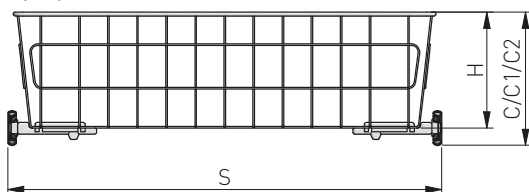

Wymiary produktu
Product dimensions
Размеры продукта