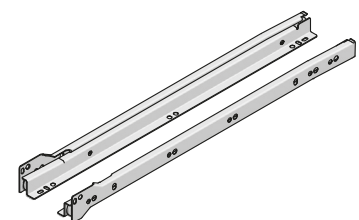

3. Prowadnica rolkowa L-450
3. roller slide L-450
3. Направляющая роликовая L-450