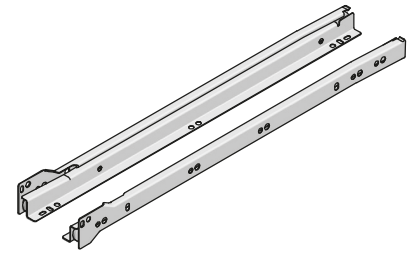

Wymiary produktu  
Product dimensions  
Размеры продукта

Prowadnice kulkowe H45/H35  
Ball-bearing slides H45 / H35  
Направляющие шариковые H45/H35

INDEX	S min - max	H	A	C (H45)	C1 (H35)	C2 (rolkowe / roller / роликовые)
KO-SR100-30	260-285	100	255	123	118	115
KO-SR150-30		150		173	168	165
KO-SR200-30		200		223	218	215
KO-SR100-40	360-385	100	355	123	118	115
KO-SR150-40		150		173	168	165
KO-SR200-40		200		223	218	215
KO-SR100-50	460-485	100	455	123	118	115
KO-SR150-50		150		173	168	165
KO-SR200-50		200		223	218	215
KO-SR100-60	560-585	100	555	123	118	115
KO-SR150-60		150		173	168	165
KO-SR200-60		200		223	218	215

Zastosowanie  
Application  
Применение

prowadnica rolkowa  
roller slide  
направляющая роликовая

1. Wybierz prowadnice

Select the slides

Выберите направляющие

H45 L-450

lub

H35 L-450

lub

Prowadnica rolkowa L-450  
Roller slide L-450

Направляющая роликовая L-450

2. Montaż dla prowadnicy kulkowej

Installation for a ball-bearing slide

Сборка шариковой направляющей

2.1

2.1 a