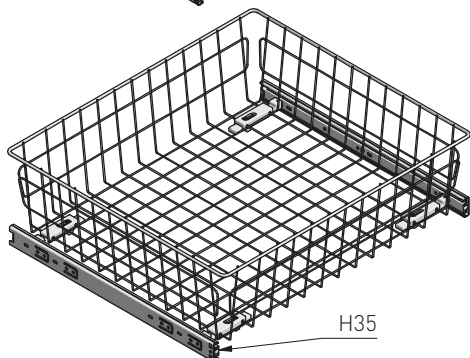

Prowadnice kulkowe H45/H35
Ball-bearing slides H45 / H35
Направляющие шариковые H45/H35

INDEX	S min - max	H	A	C (H45)	C1 (H35)	C2 (rolkowe / roller / роликовые)
KO-SR100-30	260-285	100	255	123	118	115
KO-SR150-30		150		173	168	165
KO-SR200-30		200		223	218	215
KO-SR100-40	360-385	100	355	123	118	115
KO-SR150-40		150		173	168	165
KO-SR200-40		200		223	218	215
KO-SR100-50	460-485	100	455	123	118	115
KO-SR150-50		150		173	168	165
KO-SR200-50		200		223	218	215
KO-SR100-60	560-585	100	555	123	118	115
KO-SR150-60		150		173	168	165
KO-SR200-60		200		223	218	215

Zastosowanie
Application
Применение