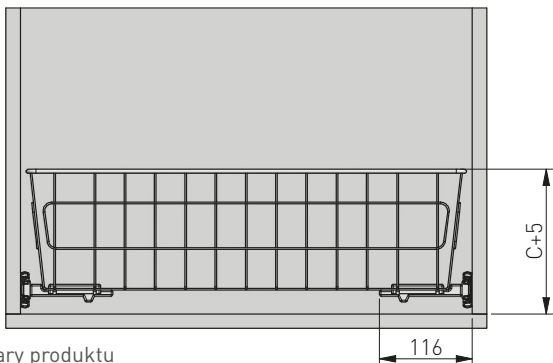

Wymiary zabudowy
Cabinet planning information
Размер установки

Rozstaw otworów montażowych w korpusie
Spacing of mounting holes in the body
Расстояние между монтажными отверстиями в корпусе