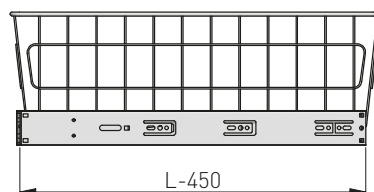

Wymiary produktu
Product dimensions
Размеры продукта