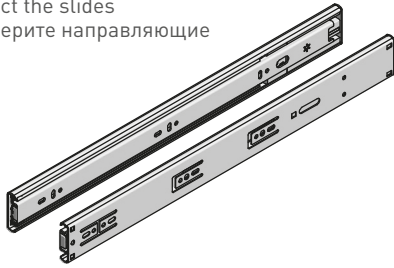

1. Wybierz prowadnice

Select the slides

Выберите направляющие

H45 L-450