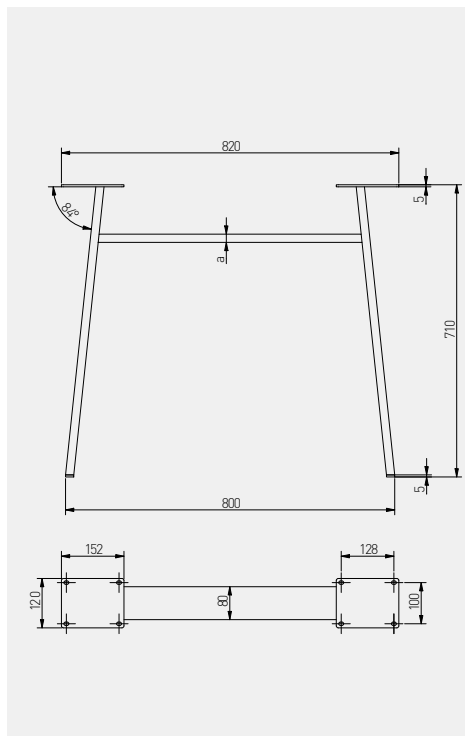

Podnož INDUSTRIA  
 Podnož INDUSTRIA - H  
 Industria keret  
 Picio cadru INDUSTRIA

NEW

			<b>a</b> (mm)		
NM-INDUSTRIA-H20-20M*		černá matná, čierna matná, fekete matt, negru mat	20	ocel, ocel, acél, oțel	1
NM-INDUSTRIA-H40-20M*			40		