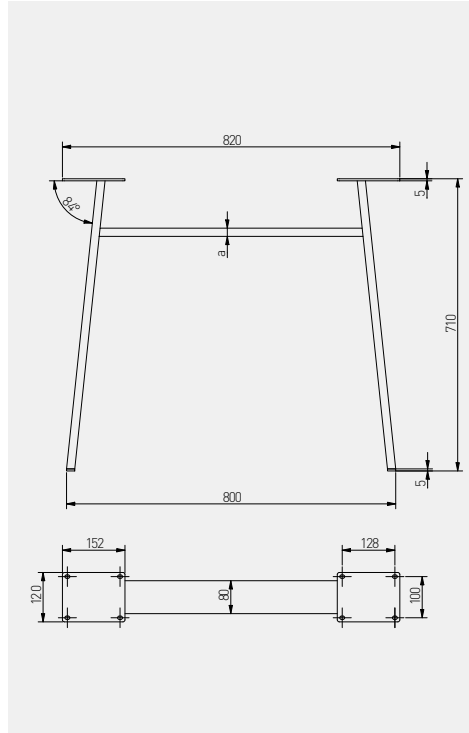

Industrie Tischgestell
 Pied de table industriel Industria
 Estructura para tableros de mesa Industria

NEW

		a (mm)		
NM-INDUSTRIA-H20-20M*	schwarz matt, noir mat, negro mate	20	Stahl, acier, acero,	1
NM-INDUSTRIA-H40-20M*		40		