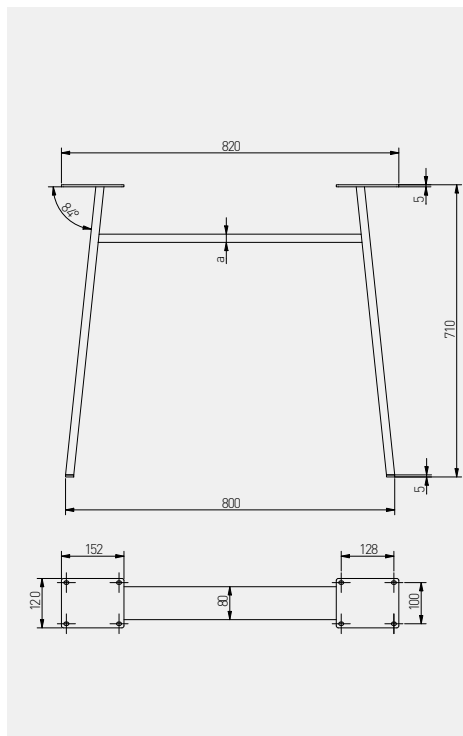

Noga stelażowa INDUSTRIA
 Industria frame
 Опора для столешницы Industria
 Опора меблева INDUSTRIA

NEW

		a (mm)		
NM-INDUSTRIA-H20-20M*	czarny mat, black matt, чёрный матовый, чорний матовий	20	stal, steel, сталь, сталь,	1
NM-INDUSTRIA-H40-20M*		40		